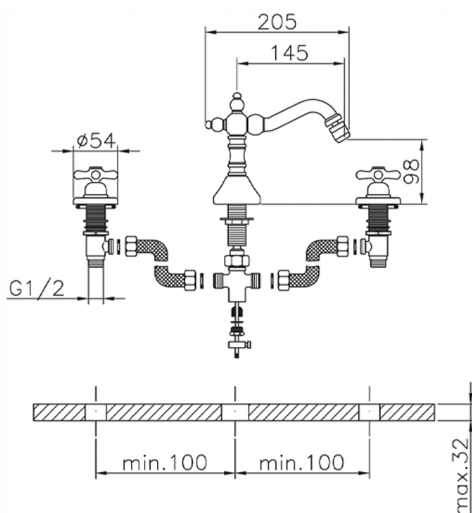

## Bidé 3 agujeros CROISETTE\_CS001220

MODELO **CS001220**

Bidé 3 agujeros, con desagüe automático 1"1/4, caño giratorio, latiguillo 1/2"F

ACABADOS DISPONIBLES

-  **21** 21 Cromo
-  **27** 27 Bronce Viejo
-  **2G** 2G Oro Viejo
-  **2W** 2W Oro Cepillado