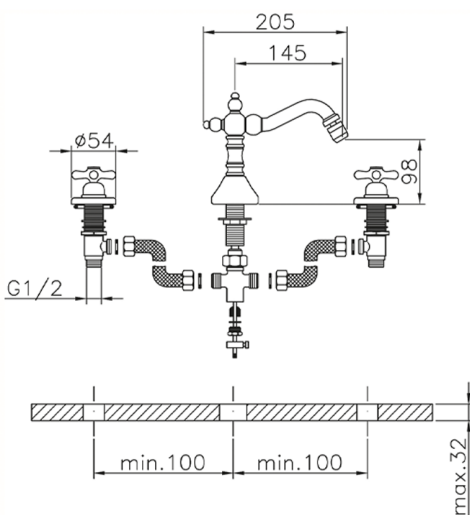

Bidé 3 agujeros CROISSETTE_CS001220

MODELO **CS001220**

Bidé 3 agujeros, con desagüe automático 1"1/4, caño giratorio, latiguillo 1/2"F

ACABADOS DISPONIBLES

-  **21** 21 Cromo
-  **27** 27 Bronce Viejo
-  **2G** 2G Oro Viejo
-  **2W** 2W Oro Cepillado