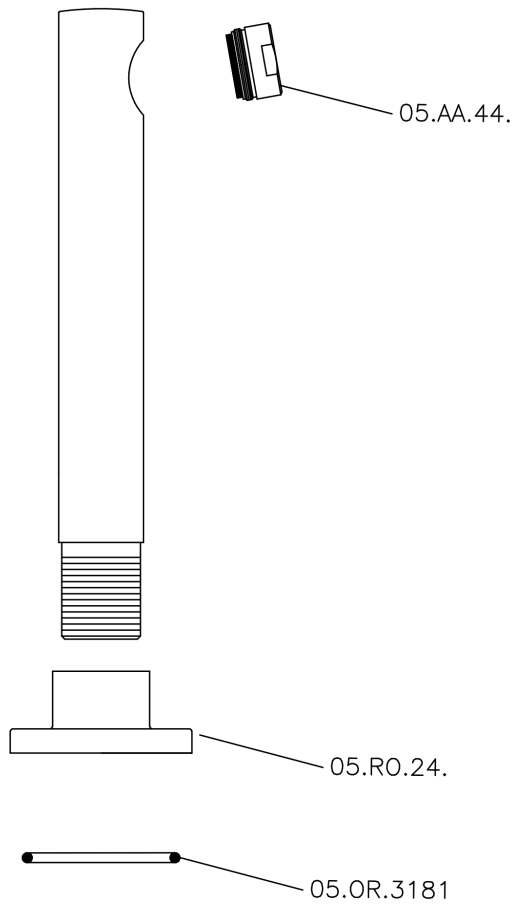

## Caño de erogación SUITE\_SU000240

MODELO **SU000240**

Caño de erogación, L.194 mm, conexión 3/4" M

### ACABADOS DISPONIBLES

- 
**21** 21 Cromo
- 
**40** 40 Negro Mate
- 
**2F** 2F Níquel Cepillado
- 
**2W** 2W Oro Cepillado

## Caño de erogación SUITE\_SU000240

SU000240

<https://es.huberitalia.com/cano-de-erogacion-suite-su000240>

2025-02-03