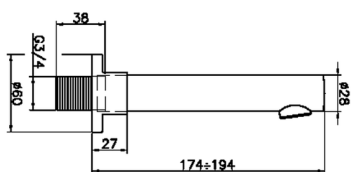

CARACTERÍSTICAS