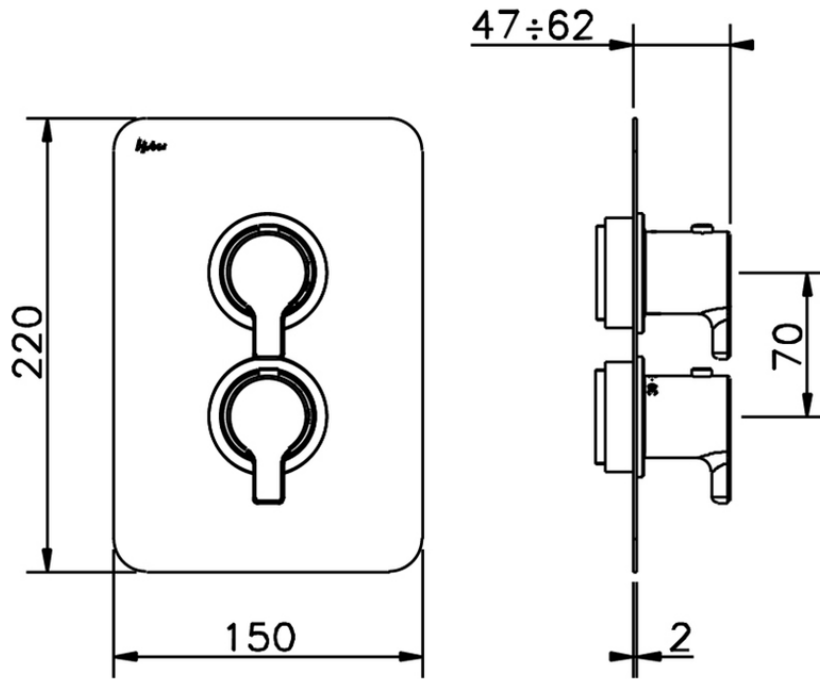

Parte externa termostático ducha emp. 1 salida THERMO_SF007300

SF007300

<https://es.huberitalia.com/parte-externa-termostatico-ducha-emp-1-salida-thermo-sf007300>

Piastra/Plate/Plaque/Platte/Placa

2-3mm: XX 25-40 YY 76-91

10 mm: XX 16-31 YY 65-80

ZB007361

<https://es.huberitalia.com/parte-empotrada-termostatico-ducha-1-salida-empotrado-zb007361>

Piastra/Plate/Plaque/Platte/Placa

2-3mm: XX 25-40 YY 76-91

10 mm: XX 16-31 YY 65-80

ZB007301

<https://es.huberitalia.com/parte-empotrada-termostatico-ducha-1-salida-empotrado-zb007301>

2024-12-22