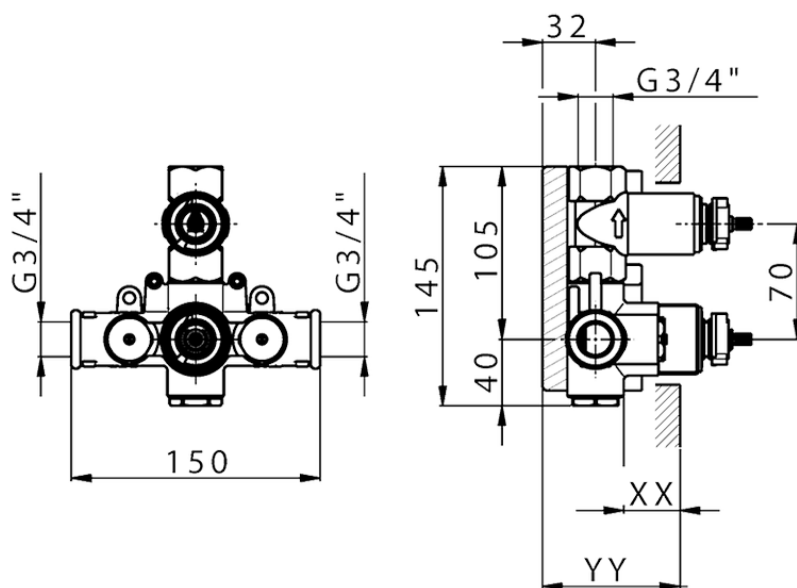

Parte externa termostático ducha emp. 1 salida THERMO_SF007300

SF007300

<https://es.huberitalia.com/parte-externa-termostatico-ducha-emp-1-salida-thermo-sf007300>

Piastra/Plate/Plaque/Platte/Placa

2-3mm: XX 25-40 YY 76-91

10 mm: XX 16-31 YY 65-80

ZB007361

<https://es.huberitalia.com/parte-empotrada-termostatico-ducha-1-salida-empotrado-zb007361>

Piastra/Plate/Plaque/Platte/Placa

2-3mm: XX 25-40 YY 76-91

10 mm: XX 16-31 YY 65-80

ZB007301

<https://es.huberitalia.com/parte-empotrada-termostatico-ducha-1-salida-empotrado-zb007301>

2024-12-22