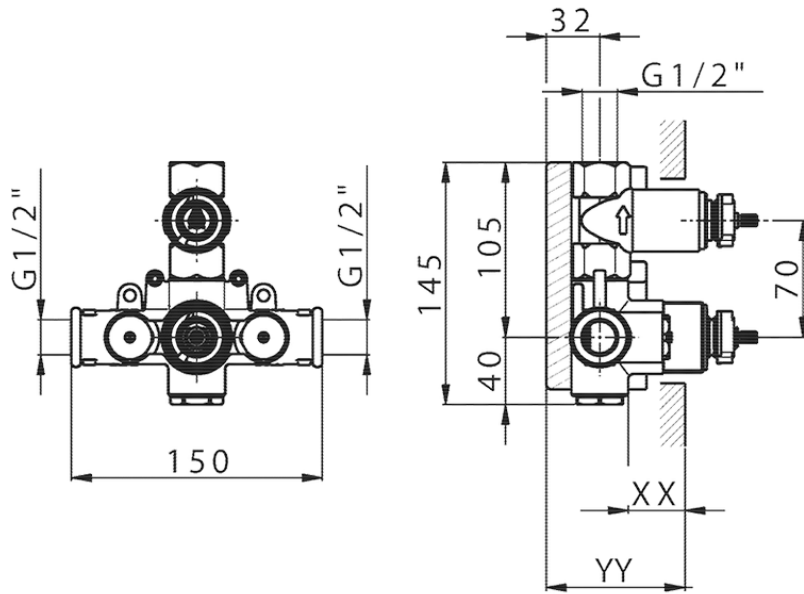

Parte externa termostático ducha emp. 1 salida THERMO_SF007300

SF007300

<https://es.huberitalia.com/parte-externa-termostatico-ducha-emp-1-salida-thermo-sf007300>

Piastra/Plate/Plaque/Platte/Placa

2-3mm: XX 25-40 YY 76-91

10 mm: XX 16-31 YY 65-80

ZB007361

<https://es.huberitalia.com/parte-empotrada-termostatico-ducha-1-salida-empotrado-zb007361>

Piastra/Plate/Plaque/Platte/Placa

2-3mm: XX 25-40 YY 76-91

10 mm: XX 16-31 YY 65-80

ZB007301

<https://es.huberitalia.com/parte-empotrada-termostatico-ducha-1-salida-empotrado-zb007301>

2024-12-22