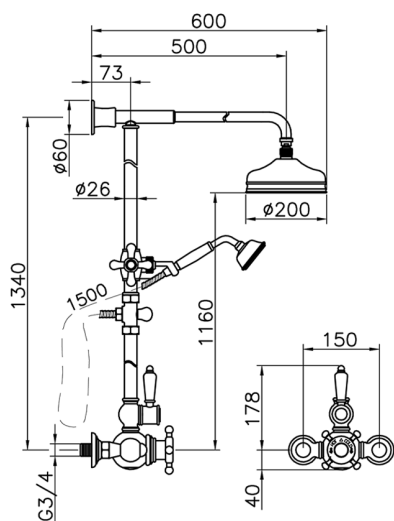

## Columna termostática ducha 2 funciones COLUMNS\_590.VN21H.

MODELO **590.VN21H.**

Columna termostática ducha 2 funciones, desviador 2 salidas, columna fija, soporte duchita corredero, duchita una función clásica Ø78 mm de Latón, rociador redondo Ø200 mm de Latón, flexible de Latón 150 cm

ACABADOS DISPONIBLES

-  **AC** AC Níquel Satinado Cepillado
-  **AG** AG Oro Viejo
-  **BA** BA Bronce Viejo
-  **CR** CR Cromo
-  **2W** 2W Oro Cepillado

CARACTERÍSTICAS

Recambio Cartucho **24.04A.PP**

**Cartucho Termostático Plus P 8X20**