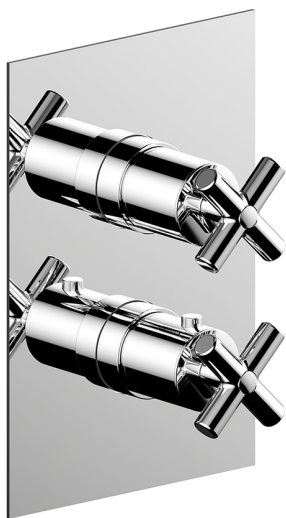

Conjunto Termostático para One-Box ONE BOX_SU0BT031

MODELO **SU0BT031**

Conjunto Termostático para One-Box, con devia-stop
1-2-3 salidas, profundidad mínima de instalación 67
mm, sin parte empotrada, para
art. ZB00B030-ZB00B031

ACABADOS DISPONIBLES

-  **21** 21 Cromo
-  **40** 40 Negro Mate
-  **2F** 2F Níquel Cepillado
-  **2W** 2W Oro Cepillado

CARACTERÍSTICAS

- Recambio Cartucho **24.04A.PP**
- Cartucho Termostático Plus P 8X20**
- Instalación **Empotrado**
- Empotrado 2 **ZB00B031**
ZB00B030

DeviaStop

La tecnología Huber DeviaStop le permite ajustar el caudal de agua y dirigirla hacia la salida elegida (rociador superior, ducha de mano, etc.).

Termostático

El Termostático Huber es tu gestor personal del agua, ayudándote a manejar, controlar y ahorrar agua y energía.