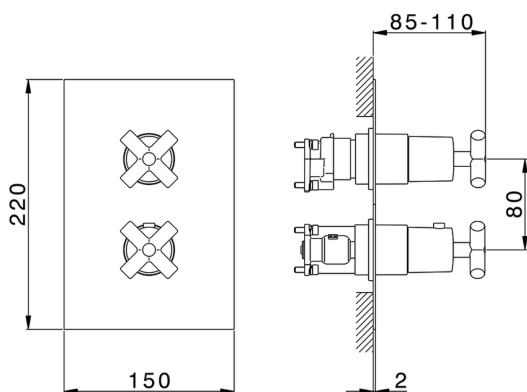

Conjunto Termostático para One-Box ONE BOX_SU0BT031

MODELO **SU0BT031**

Conjunto Termostático para One-Box, con devia-stop
1-2-3 salidas, profundidad mínima de instalación 67
mm, sin parte empotrada, para
art. ZB00B030-ZB00B031

ACABADOS DISPONIBLES

-  **21** 21 Cromo
-  **40** 40 Negro Mate
-  **2F** 2F Níquel Cepillado
-  **2W** 2W Oro Cepillado

CARACTERÍSTICAS

- Recambio Cartucho **24.04A.PP**
- Cartucho Termostático Plus P 8X20**
- Instalación **Empotrado**
- Empotrado 2 **ZB00B031**
ZB00B030