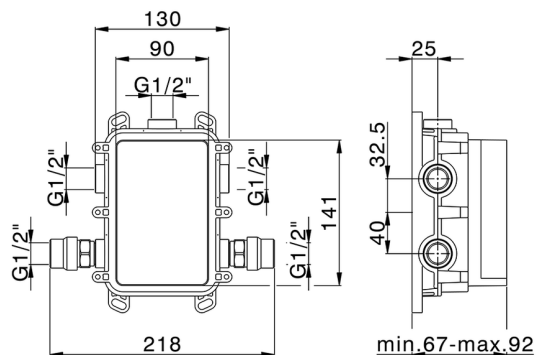

One-Box Universal para empotrado, para termostático o monomando 1 o 2 o 3 salidas, sin parte externa, con silenciadores, con junta para sellado

ACABADOS DISPONIBLES

04 04 Sin Acabado

CARACTERÍSTICAS

Empotrado **1**
 Instalación **Empotrado**