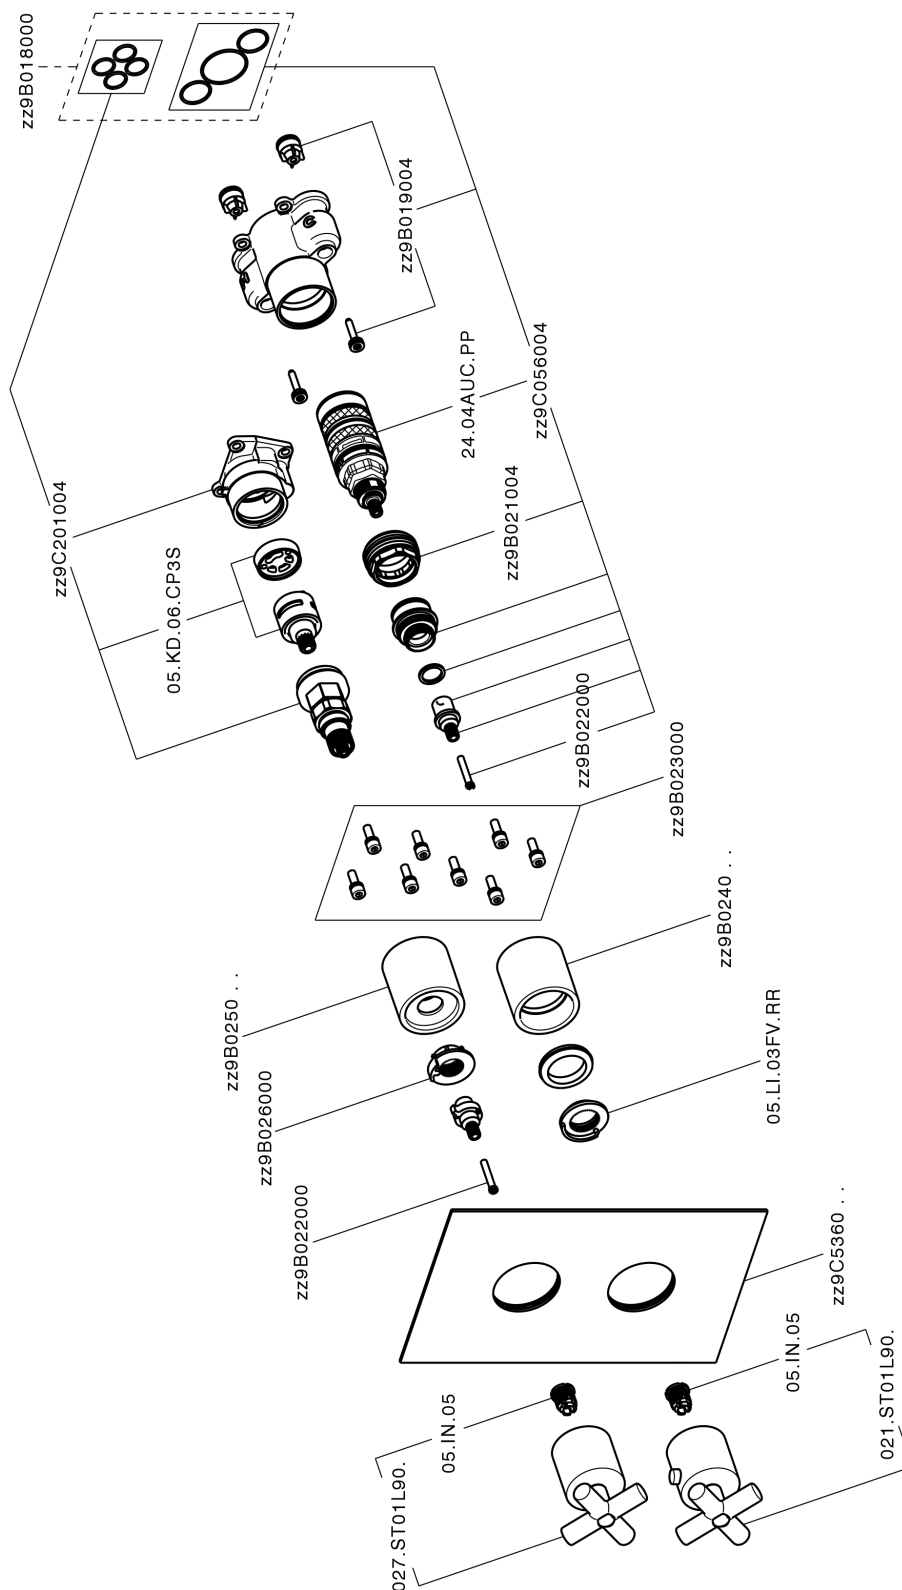

Conjunto Termostático para One-Box ONE BOX_SU0BT031

SU0BT031

<https://es.huberitalia.com/conjunto-termostatico-para-one-box-one-box-su0bt031>