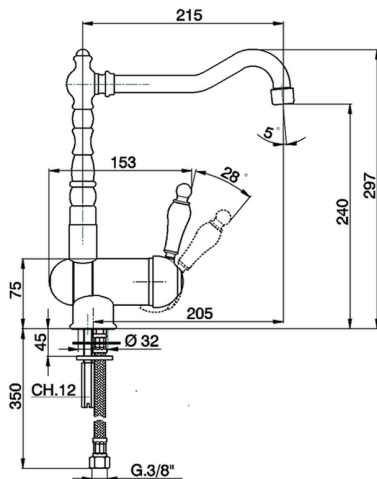

Fregadero monomando abatible KITCHEN_CM001530

MODELO **CM001530**

Fregadero monomando abatible,caño giratorio,latiguillos acero G.3/8"

ACABADOS DISPONIBLES

-  **21** 21 Cromo
-  **26** 26 Cobre Viejo
-  **27** 27 Bronce Viejo
-  **2A** 2A Niquel Satinado Cepillado

CARACTERÍSTICAS

Recambio Cartucho **ZZ92909000**

Cartucho Monomando 43 mm

2026-06-15