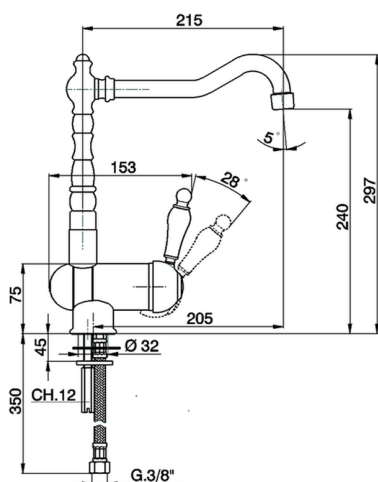

Fregadero monomando abatible KITCHEN_CM001530

MODELO **CM001530**

Fregadero monomando abatible, caño giratorio, latiguillos acero G.3/8"

ACABADOS DISPONIBLES

-  **21** 21 Cromo
-  **26** 26 Cobre Viejo
-  **27** 27 Bronce Viejo
-  **2A** 2A Niquel Satinado Cepillado

CARACTERÍSTICAS

Recambio Cartucho **ZZ92909000**

Cartucho Monomando 43 mm

2026-05-20