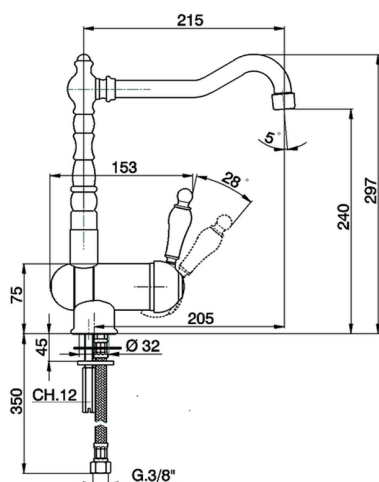

Fregadero monomando abatible KITCHEN_CM001530

MODELO **CM001530**

Fregadero monomando abatible, caño giratorio, latiguillos acero G.3/8"

ACABADOS DISPONIBLES

-  **21** 21 Cromo
-  **26** 26 Cobre Viejo
-  **27** 27 Bronce Viejo
-  **2A** 2A Niquel Satinado Cepillado

CARACTERÍSTICAS

Recambio Cartucho **ZZ92909000**

Cartucho Monomando 43 mm

2026-06-10