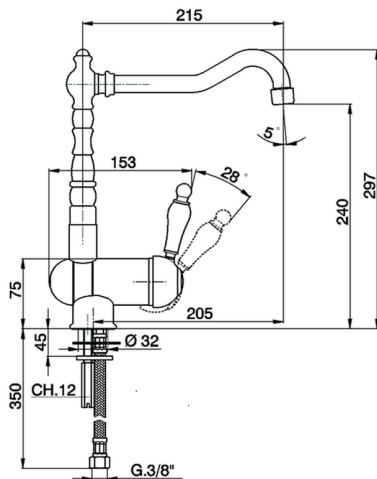

Fregadero monomando abatible KITCHEN_CM001530

MODELO **CM001530**

Fregadero monomando abatible,caño giratorio,latiguillos acero G.3/8"

ACABADOS DISPONIBLES

-  **21** 21 Cromo
-  **26** 26 Cobre Viejo
-  **27** 27 Bronce Viejo
-  **2A** 2A Niquel Satinado Cepillado

CARACTERÍSTICAS

Recambio Cartucho **ZZ92909000**

Cartucho Monomando 43 mm

2026-04-17