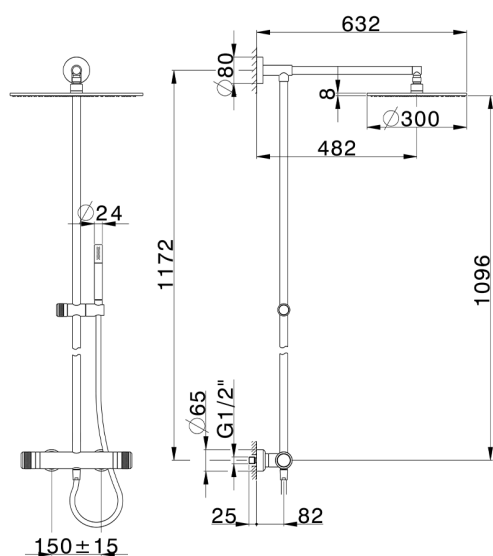

Columna termostática ducha 2 funciones COLUMNS_CRC78040

MODELO **CRC78040**

Columna termostática ducha 2 funciones, devia stop 2 salidas, columna fija, soporte duchita corredizo, duchita una función minimal Ø24mm de Latón, rociador redondo Ø 300 mm espesor 8 mm de Latón, flexible liso SUPREME 150 cm

ACABADOS DISPONIBLES

-  **21** 21 Cromo
-  **2F** 2F Níquel Cepillado
-  **2Q** 2Q Black Titanium

CARACTERÍSTICAS

Recambio Cartucho **22.04A.AR - ZZ97279004**

Cartucho Termostático Argo 2 (filtro lungo)

DeviaStop

La tecnología Huber DeviaStop le permite ajustar el caudal de agua y dirigirla hacia la salida elegida (rociador superior, ducha de mano, etc.).

SafeTouch

El sistema Huber SafeTouch mantiene el cuerpo de la grifería frío al cuerpo durante el uso.