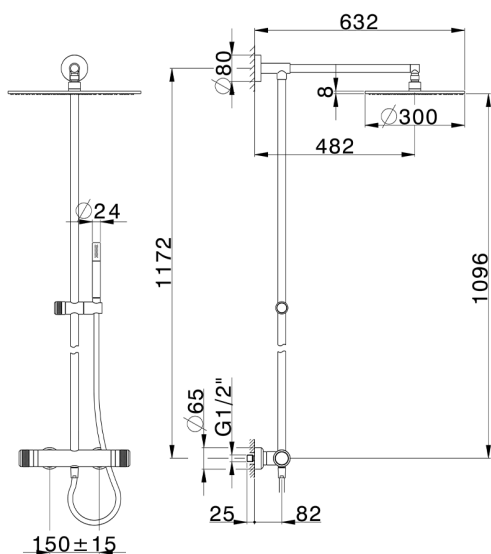

Columna termostática ducha 2 funciones COLUMNS_CRC78040

MODELO **CRC78040**

Columna termostática ducha 2 funciones, devia stop 2 salidas, columna fija, soporte duchita corredizo, duchita una función minimal Ø24mm de Latón, rociador redondo Ø 300 mm espesor 8 mm de Latón, flexible liso SUPREME 150 cm

ACABADOS DISPONIBLES

21 21 Cromo

2F 2F Níquel Cepillado

2Q 2Q Black Titanium

CARACTERÍSTICAS

Recambio Cartucho **22.04A.AR - ZZ97279004**

Cartucho Termostático Argo 2 (filtro lungo)

DeviaStop

La tecnología Huber DeviaStop le permite ajustar el caudal de agua y dirigirla hacia la salida elegida (rociador superior, ducha de mano, etc.).

SafeTouch

El sistema Huber SafeTouch mantiene el cuerpo de la grifería frío al cuerpo durante el uso.