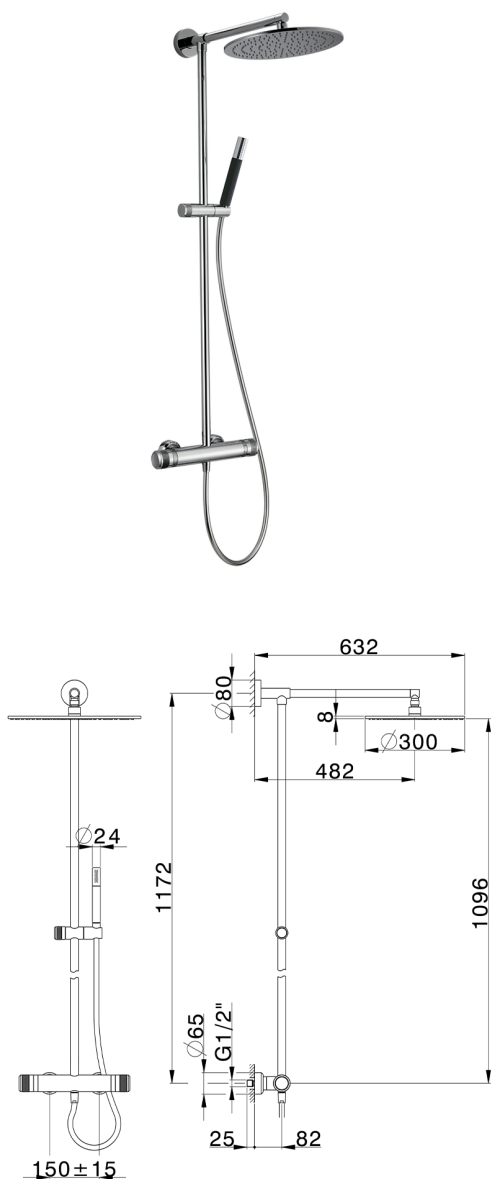

## Columna termostática ducha 2 funciones COLUMNS\_CRC78040

MODELO **CRC78040**

Columna termostática ducha 2 funciones, devia stop 2 salidas, columna fija, soporte duchita corredizo, duchita una función minimal Ø24mm de Latón, rociador redondo Ø 300 mm espesor 8 mm de Latón, flexible liso SUPREME 150 cm

ACABADOS DISPONIBLES

-  **21** 21 Cromo
-  **2F** 2F Níquel Cepillado
-  **2Q** 2Q Black Titanium

CARACTERÍSTICAS

Recambio Cartucho **22.04A.AR - ZZ97279004**

**Cartucho Termostático Argo 2 (filtro lungo)**

### DeviaStop

La tecnología Huber DeviaStop le permite ajustar el caudal de agua y dirigirla hacia la salida elegida (rociador superior, ducha de mano, etc.).

### SafeTouch

El sistema Huber SafeTouch mantiene el cuerpo de la grifería frío al cuerpo durante el uso.