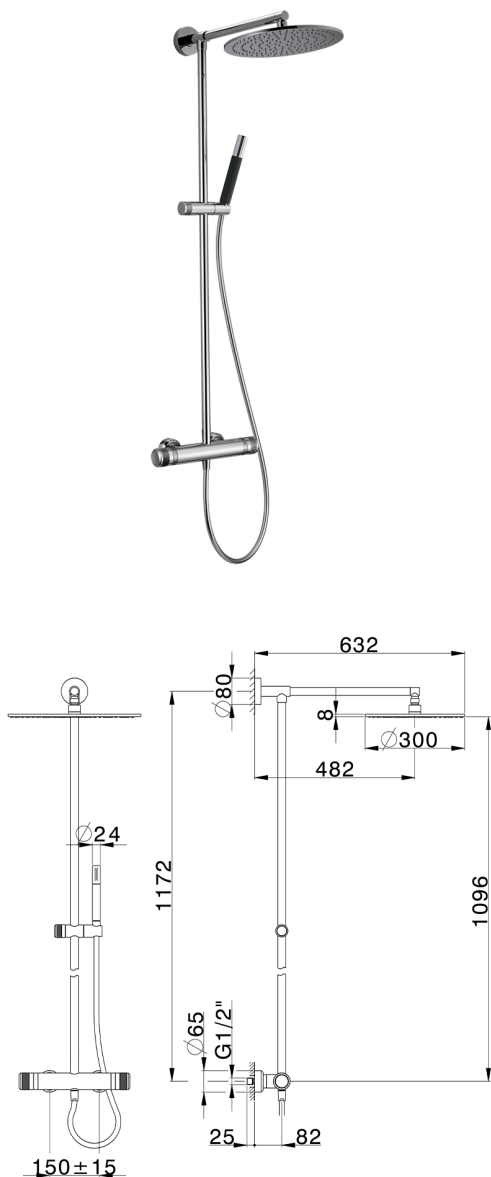

## Columna termostática ducha 2 funciones COLUMNS\_CRC78040

MODELO **CRC78040**

Columna termostática ducha 2 funciones, devia stop 2 salidas, columna fija, soporte duchita corredizo, duchita una función minimal Ø24mm de Latón, rociador redondo Ø 300 mm espesor 8 mm de Latón, flexible liso SUPREME 150 cm

ACABADOS DISPONIBLES

-  **21** 21 Cromo
-  **2F** 2F Níquel Cepillado
-  **2Q** 2Q Black Titanium

CARACTERÍSTICAS

Recambio Cartucho **22.04A.AR - ZZ97279004**

**Cartucho Termostático Argo 2 (filtro lungo)**

### DeviaStop

La tecnología Huber DeviaStop le permite ajustar el caudal de agua y dirigirla hacia la salida elegida (rociador superior, ducha de mano, etc.).

### SafeTouch

El sistema Huber SafeTouch mantiene el cuerpo de la grifería frío al cuerpo durante el uso.