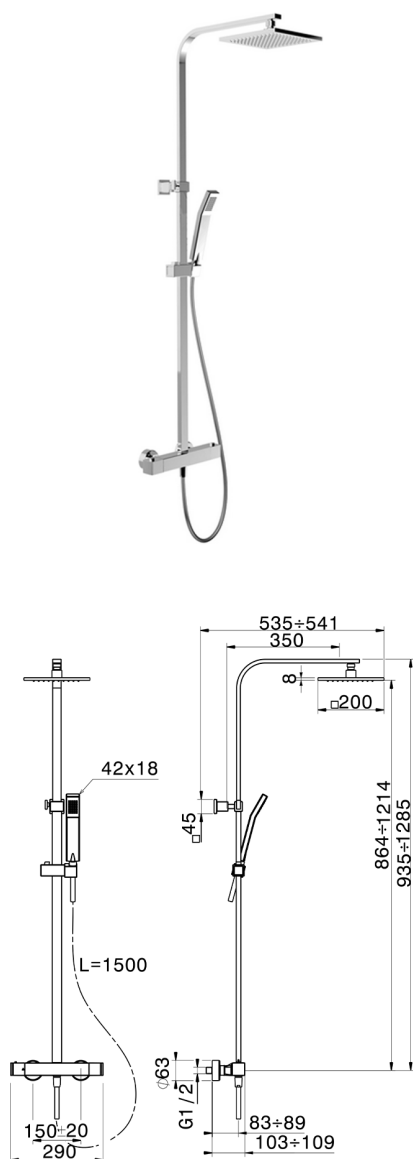

## Columna termostática ducha 2 funciones COLUMNS\_DDC86040

MODELO **DDC86040**

Columna termostática ducha 2 funciones, devia stop 2 salidas, columna telescópica, soporte duchita corredero, duchita una función Quad 42x18 mm de ABS, rociador cuadrado 200x200 mm de Latón, flexible liso SILVERFLEX 150 cm

ACABADOS DISPONIBLES

**21** 21 Cromo

CARACTERÍSTICAS

Recambio Cartucho **22.04A.AR - ZZ97279004**

**Cartucho Termostático Argo 2 (filtro lungo)**

### DeviaStop

La tecnología Huber DeviaStop le permite ajustar el caudal de agua y dirigirla hacia la salida elegida (rociador superior, ducha de mano, etc.).

### SafeTouch

El sistema Huber SafeTouch mantiene el cuerpo de la grifería frío al cuerpo durante el uso.