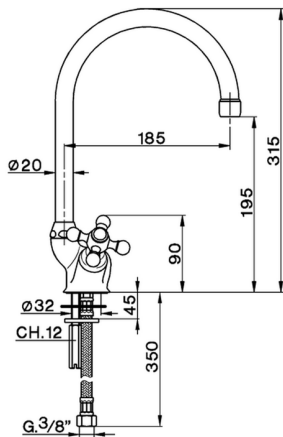

## Fregadero KITCHEN\_AR900530

MODELO **AR900530**

Fregadero, caño giratorio, latiguillos acero G.3/8"

ACABADOS DISPONIBLES

CARACTERÍSTICAS

2026-04-30