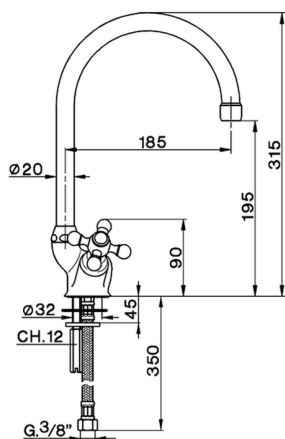

Fregadero KITCHEN_AR900530

MODELO **AR900530**

Fregadero, caño giratorio, latiguillos acero G.3/8"

ACABADOS DISPONIBLES

CARACTERÍSTICAS

2026-06-10