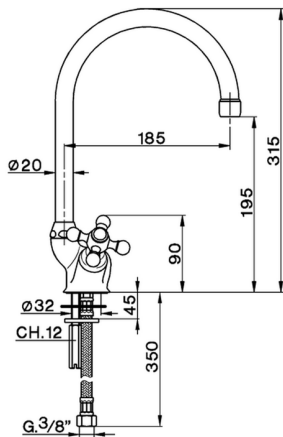

Fregadero KITCHEN_AR900530

MODELO **AR900530**

Fregadero, caño giratorio, latiguillos acero G.3/8"

ACABADOS DISPONIBLES

CARACTERÍSTICAS

2026-06-15