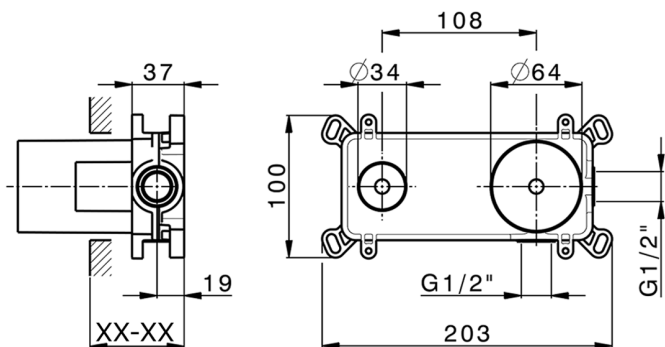

Parte empotrada monomando lavabo de pared Easy-Box EMPOTRADO_ZB002450

MODELO **ZB002450**

Parte empotrada monomando lavabo de pared Easy-Box, con caja de protección, sin parte externa

ACABADOS DISPONIBLES

CARACTERÍSTICAS

Empotrado **1**
 Recambio Cartucho **ZZ95409000**
Cartucho Monomando 35 mm

Piastra/Plate/Plaque/Platte/Placa

2-3mm: XX 56-76

10mm: XX 48-68

EcoStop

La función EcoStop limita el caudal del agua aproximadamente el 50% de la salida máxima con una leve resistencia en la maneta. Basta con empujar ligeramente más allá de la mitad del tope sólo cuando se requiera la salida máxima de agua. Esto permitirá ahorrar hasta un 50% de agua.