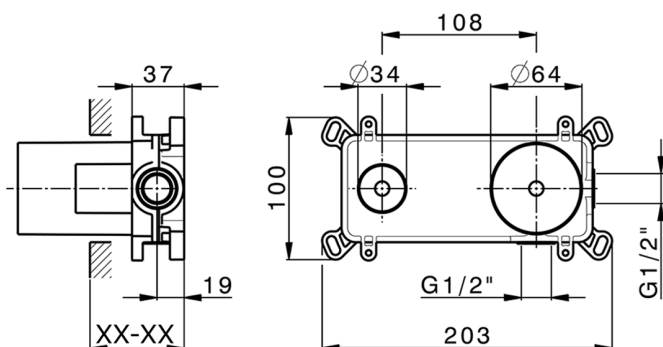

## Parte empotrada monomando lavabo de pared Easy-Box EMPOTRADO\_ZB002450

MODELO **ZB002450**

Parte empotrada monomando lavabo de pared Easy-Box, con caja de protección, sin parte externa

ACABADOS DISPONIBLES

CARACTERÍSTICAS

Empotrado **1**  
 Recambio Cartucho **ZZ95409000**  
**Cartucho Monomando 35 mm**

Piastra/Plate/Plaque/Platte/Placa

2-3mm: XX 56-76

10mm: XX 48-68

### EcoStop

La función EcoStop limita el caudal del agua aproximadamente el 50% de la salida máxima con una leve resistencia en la maneta. Basta con empujar ligeramente más allá de la mitad del tope sólo cuando se requiera la salida máxima de agua. Esto permitirá ahorrar hasta un 50% de agua.