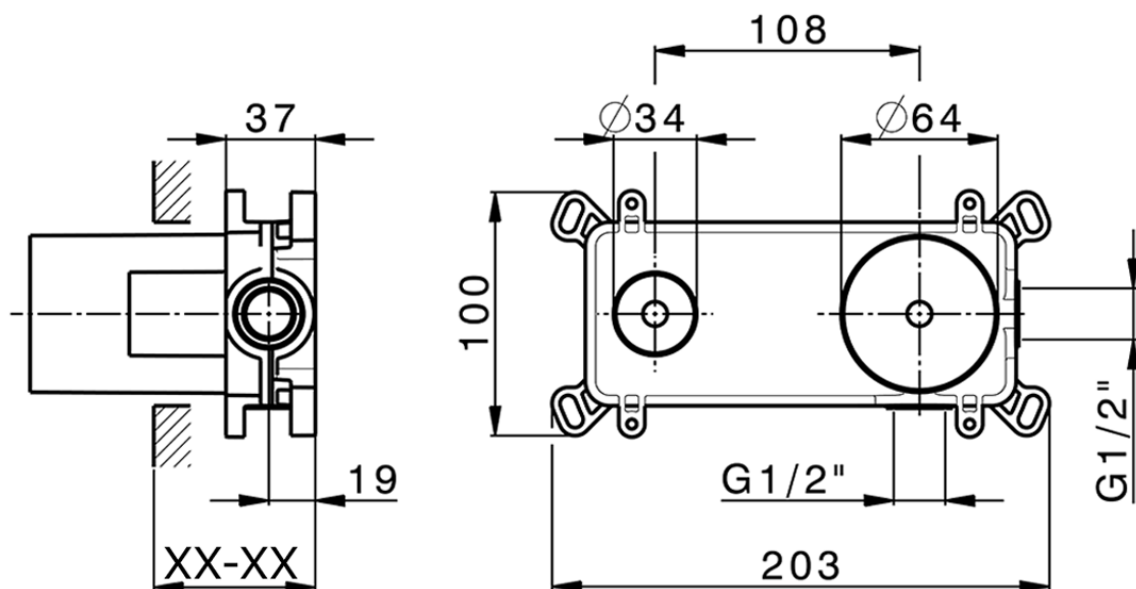

Parte empotrada monomando lavabo de pared Easy-Box EMPOTRADO_ZB002450

Piastra/Plate/Plaque/Platte/Placa

2-3mm: XX 56-76

10mm: XX 48-68