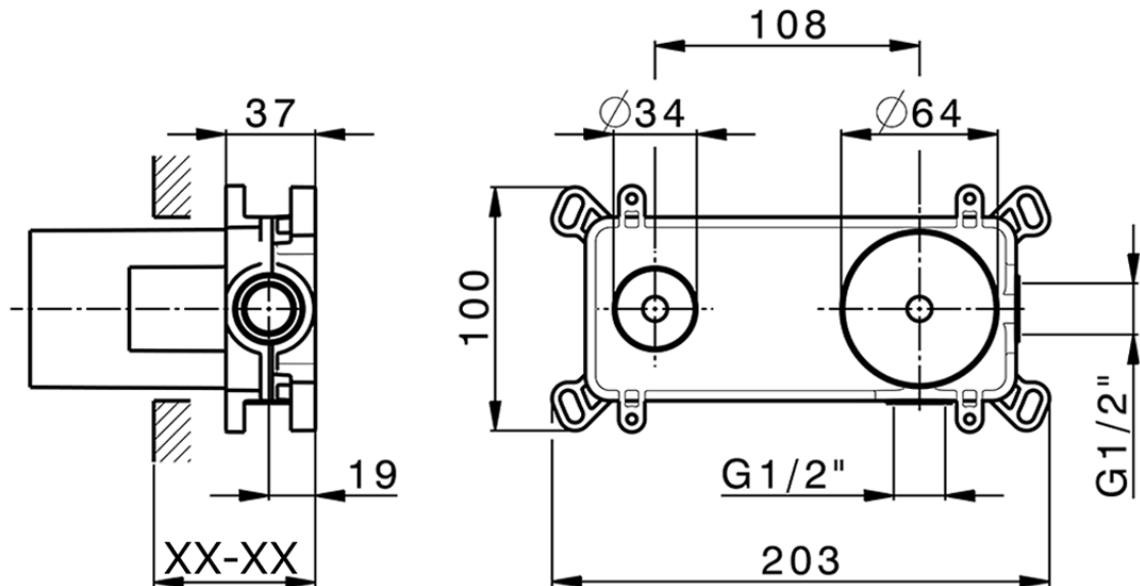

Parte empotrada monomando lavabo de pared Easy-Box EMPOTRADO_ZB002450

Piastra/Plate/Plaque/Platte/Placa

2-3mm: XX 56-76

10mm: XX 48-68