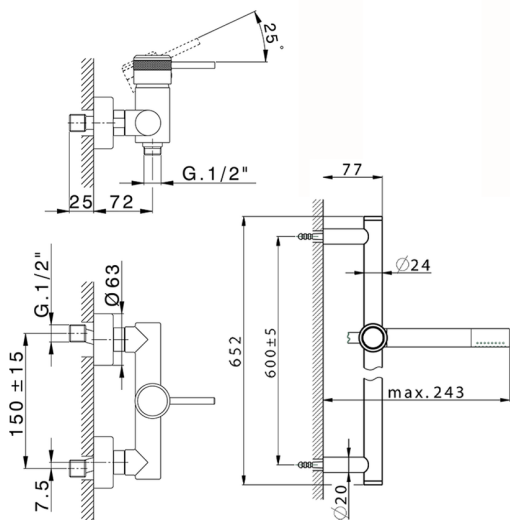

Ducha monomando con duplex CHRONOS_CR000460

MODELO **CR000460**

Ducha monomando con duplex, Barra 60 cm con soporte corredero, duchita una función minimal Ø24mm de Latón, flexible liso SUPREME 150 cm

ACABADOS DISPONIBLES

-  **21** 21 Cromo
-  **2F** 2F Níquel Cepillado
-  **2Q** 2Q Black Titanium

CARACTERÍSTICAS

Recambio Cartucho **ZZ95409000**

Cartucho Monomando 35 mm

EcoStop

La función EcoStop limita el caudal del agua aproximadamente el 50% de la salida máxima con una leve resistencia en la maneta. Basta con empujar ligeramente más allá de la mitad del tope sólo cuando se requiera la salida máxima de agua. Esto permitirá ahorrar hasta un 50% de agua.