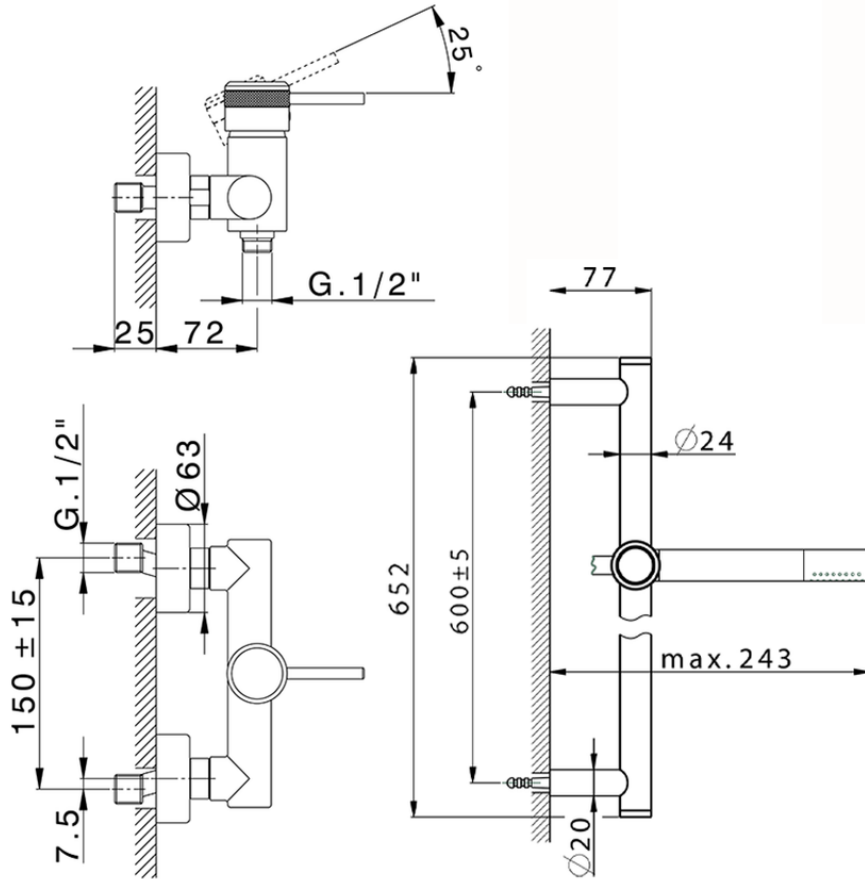

Ducha monomando con duplex CHRONOS_CR000460

CR000460

<https://es.huberitalia.com/ducha-monomando-con-duplex-chronos-cr000460>

2025-01-21