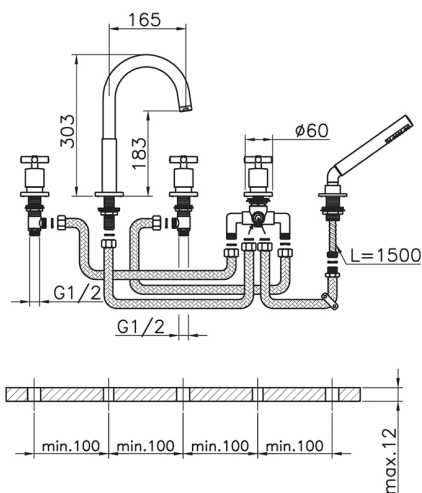

CARACTERÍSTICAS

2024-12-22