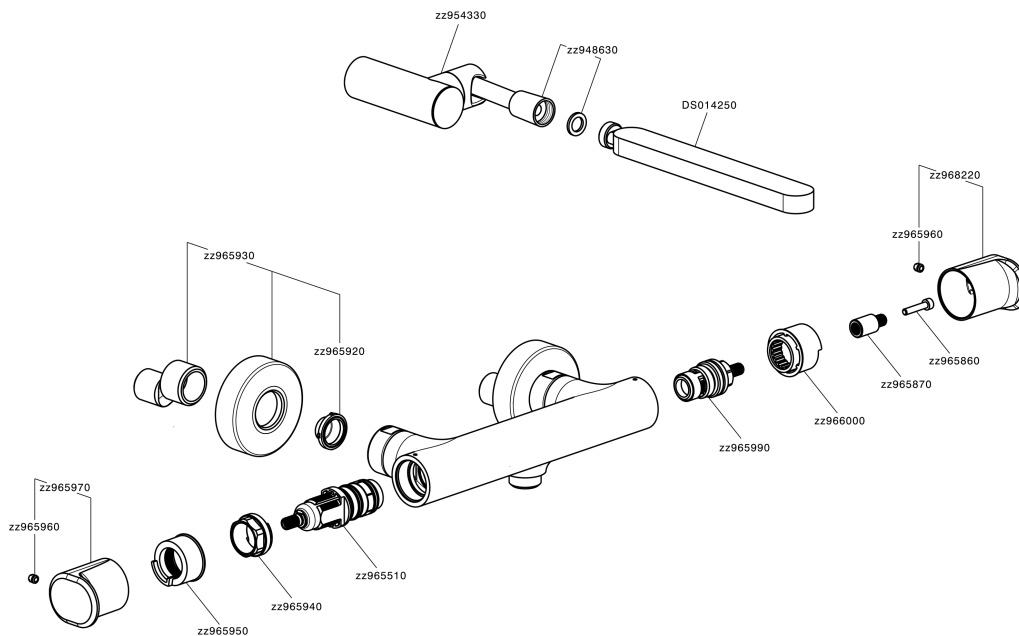

Ducha termostática con duplex LEVITY_LYD01010

MODELO **LYD01010**

Ducha termostática con duplex, soporte duchita articulado mural, duchita una función minimalista plana de ABS, flexible liso SUPREME 150 cm

EcoStop

La función EcoStop limita el caudal del agua aproximadamente el 50% de la salida máxima con una leve resistencia en la maneta. Basta con empujar ligeramente más allá de la mitad del tope sólo cuando se requiera la salida máxima de agua. Esto permitirá ahorrar hasta un 50% de agua.

SafeTouch

El sistema Huber SafeTouch mantiene el cuerpo de la grifería frío al cuerpo durante el uso.

Termostático

El Termostático Huber es tu gestor personal del agua, ayudándote a manejar, controlar y ahorrar agua y energía.

Ducha termostática con duplex LEVITY_LYD01010

LYD01010

<https://es.huberitalia.com/ducha-termostatica-con-duplex-levity-lyd01010>

2024-11-21