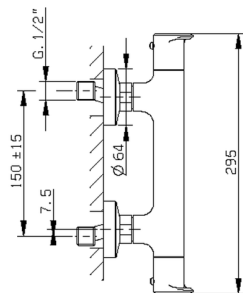

## Ducha termostática con duplex LEVITY\_LYD01010

MODELO **LYD01010**

Ducha termostática con duplex, soporte duchita articulado mural, duchita una función minimalista plana de ABS, flexible liso SUPREME 150 cm

ACABADOS DISPONIBLES

-  **21** 21 Cromo
-  **2B** 2B Níquel Brillo
-  **2F** 2F Níquel Cepillado
-  **40** 40 Negro Mate
-  **4Q** 4Q Blanco Mate

CARACTERÍSTICAS

Recambio Cartucho **ZZ96551000**

**Cartucho Termostático TMX 25**

### EcoStop

La función EcoStop limita el caudal del agua aproximadamente el 50% de la salida máxima con una leve resistencia en la maneta. Basta con empujar ligeramente más allá de la mitad del tope sólo cuando se requiera la salida máxima de agua. Esto permitirá ahorrar hasta un 50% de agua.