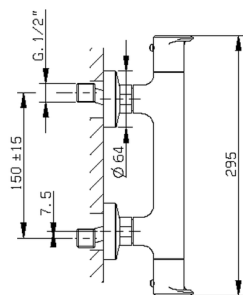

## Ducha termostática con duplex LEVITY\_LYD01010

MODELO **LYD01010**

Ducha termostática con duplex, soporte duchita articulado mural, duchita una función minimalista plana de ABS, flexible liso SUPREME 150 cm

### CARACTERÍSTICAS

Recambio Cartucho **ZZ96551000**

**Cartucho Termostático TMX 25**