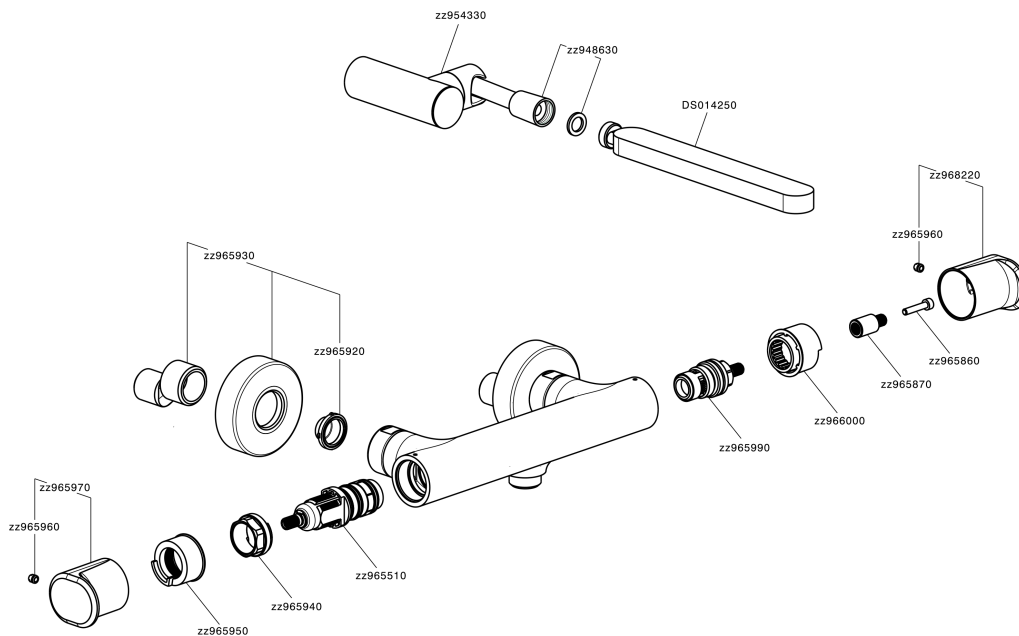

Ducha termostática con duplex LEVITY_LYD01010

LYD01010

<https://es.huberitalia.com/ducha-termostatica-con-duplex-levity-lyd01010>

2024-11-21