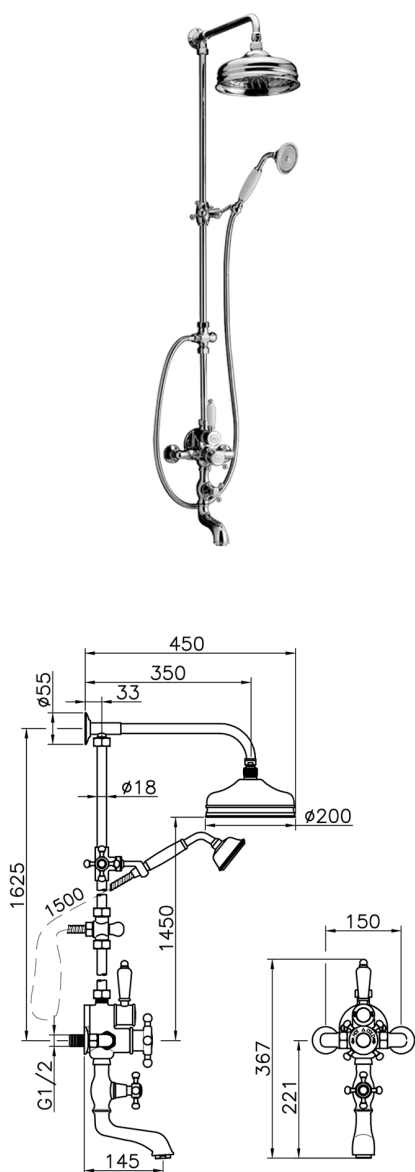

Columna termostática bañera 3 funciones VICTORIAN_592.VT21H.

MODELO **592.VT21H.**

Columna termostática bañera 3 funciones, desviador 2 salidas, columna fija, 2 llaves de paso, soporte duchita corredizo, duchita una posición Clásica Ø 78 mm de Latón, rociador redondo Ø 200 mm de Latón, flexible de Latón 150 cm

ACABADOS DISPONIBLES

-  **AC** AC Níquel Satinado Cepillado
-  **AG** AG Oro Viejo
-  **BA** BA Bronce Viejo
-  **CR** CR Cromo
-  **2W** 2W Oro Cepillado

CARACTERÍSTICAS

Recambio Cartucho **24.04A.PP**

Cartucho Termostático Plus P 8X20