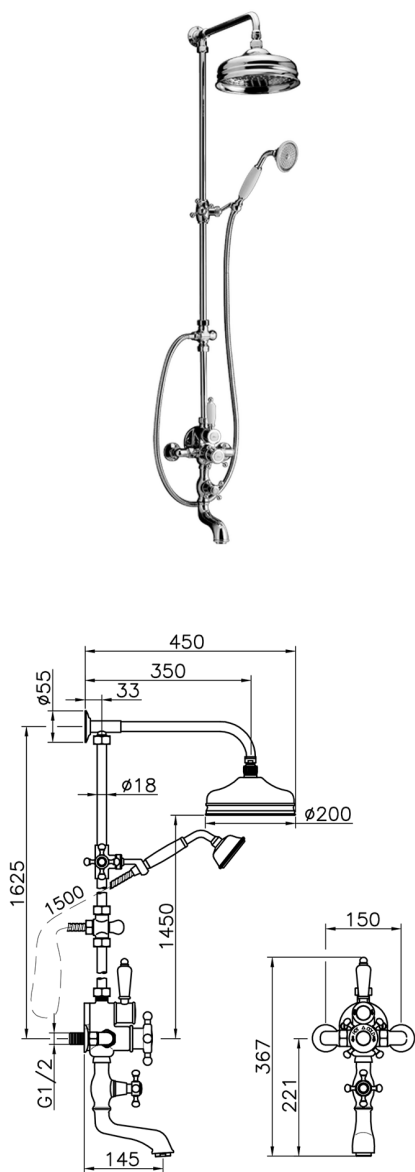

Columna termostática bañera 3 funciones VICTORIAN_592.VT21H.

MODELO **592.VT21H.**

Columna termostática bañera 3 funciones, desviador 2 salidas, columna fija, 2 llaves de paso, soporte duchita corredizo, duchita una posición Clásica Ø 78 mm de Latón, rociador redondo Ø 200 mm de Latón, flexible de Latón 150 cm

ACABADOS DISPONIBLES

-  **AC** AC Níquel Satinado Cepillado
-  **AG** AG Oro Viejo
-  **BA** BA Bronce Viejo
-  **CR** CR Cromo
-  **2W** 2W Oro Cepillado

CARACTERÍSTICAS

Recambio Cartucho **24.04A.PP**

Cartucho Termostático Plus P 8X20