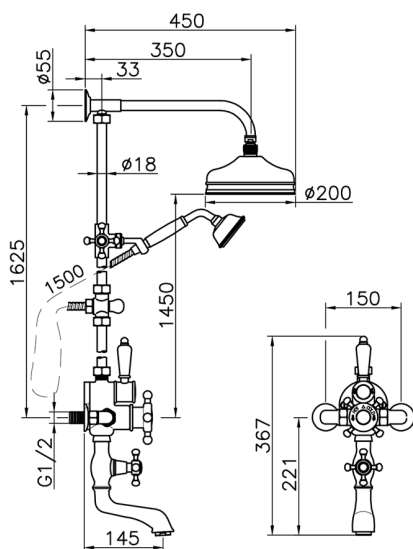

Columna termostática bañera 3 funciones VICTORIAN_592.VT21H.

MODELO **592.VT21H.**

Columna termostática bañera 3 funciones, desviador 2 salidas, columna fija, 2 llaves de paso, soporte duchita corredizo, duchita una posición Clásica Ø 78 mm de Latón, rociador redondo Ø 200 mm de Latón, flexible de Latón 150 cm

ACABADOS DISPONIBLES

-  **AC** AC Níquel Satinado Cepillado
-  **AG** AG Oro Viejo
-  **BA** BA Bronce Viejo
-  **CR** CR Cromo
-  **2W** 2W Oro Cepillado

CARACTERÍSTICAS

Recambio Cartucho **24.04A.PP**

Cartucho Termostático Plus P 8X20