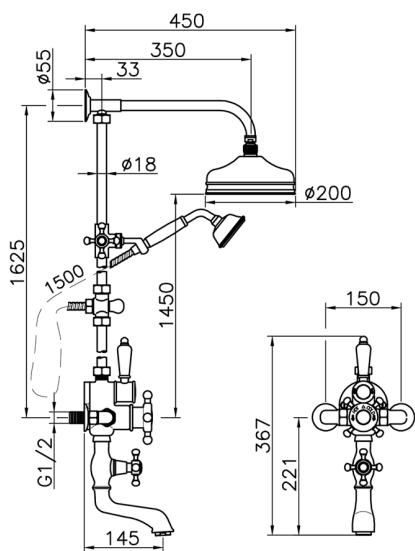

## Columna termostática bañera 3 funciones VICTORIAN\_592.VT21H.

MODELO **592.VT21H.**

Columna termostática bañera 3 funciones, desviador 2 salidas, columna fija, 2 llaves de paso, soporte duchita corredizo, duchita una posición Clásica Ø 78 mm de Latón, rociador redondo Ø 200 mm de Latón, flexible de Latón 150 cm

ACABADOS DISPONIBLES

-  **AC** AC Níquel Satinado Cepillado
-  **AG** AG Oro Viejo
-  **BA** BA Bronce Viejo
-  **CR** CR Cromo
-  **2W** 2W Oro Cepillado

CARACTERÍSTICAS

Recambio Cartucho **24.04A.PP**

**Cartucho Termostático Plus P 8X20**