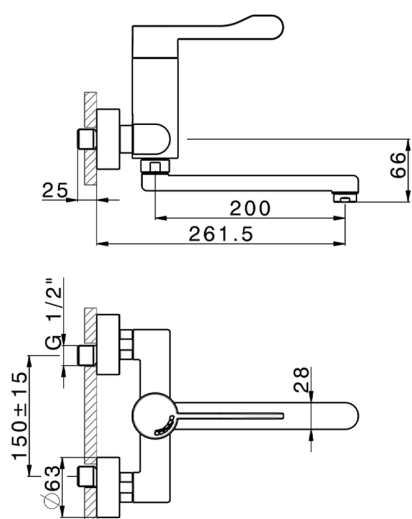

Lavabo termostático secuencial HTS Design COLECTIVIDAD_HDT70000

MODELO **HDT70000**

Lavabo termostático secuencial HTS Design, en la pared, caño giratorio

ACABADOS DISPONIBLES

CARACTERÍSTICAS

Secuencial **1**