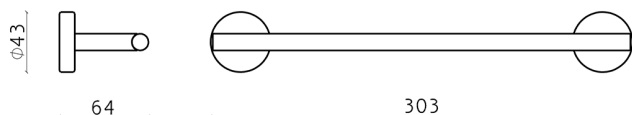

Toallero LYNOX_LX090104

MODELO **LX090104**

Toallero,Inox AISI 304

ACABADOS DISPONIBLES

 **D1** D1 Inox Cepillado

CARACTERÍSTICAS

2026-04-10