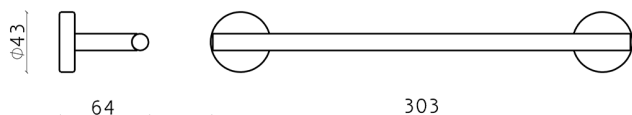

## Toallero LYNOX\_LX090104

MODELO **LX090104**

Toallero,Inox AISI 304

ACABADOS DISPONIBLES

**D1** D1 Inox Cepillado

CARACTERÍSTICAS

2026-05-22