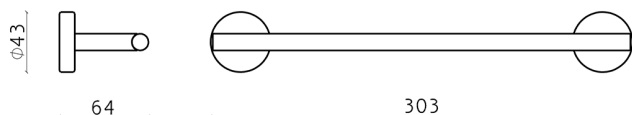

Toallero LYNOX_LX090104

MODELO **LX090104**

Toallero,Inox AISI 304

ACABADOS DISPONIBLES

 **D1** D1 Inox Cepillado

CARACTERÍSTICAS

2026-05-01