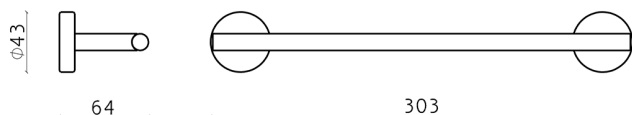

Toallero LYNOX_LX090104

MODELO **LX090104**

Toallero,Inox AISI 304

ACABADOS DISPONIBLES

 **D1** D1 Inox Cepillado

CARACTERÍSTICAS

2026-06-13