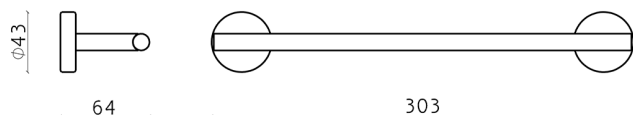

Toallero LYNOX_LX090104

MODELO **LX090104**

Toallero,Inox AISI 304

ACABADOS DISPONIBLES

D1 D1 Inox Cepillado

CARACTERÍSTICAS

2026-07-03