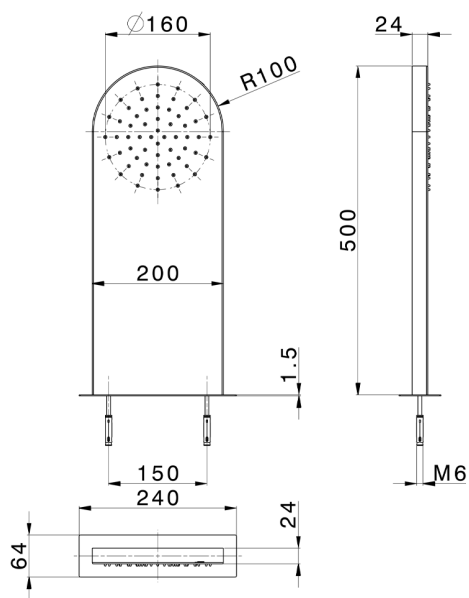

Rociador de pared rectangular redondeado ZEN_ZS122020

MODELO **ZS122020**

Rociador de pared rectangular redondeado, función lluvia, acero inoxidable AISI 304

ACABADOS DISPONIBLES

- **40** 40 Negro Mate
- **4Q** 4Q Blanco Mate
- **D1** D1 Inox Cepillado
- **D2** D2 Inox brillo

CARACTERÍSTICAS

2024-11-21