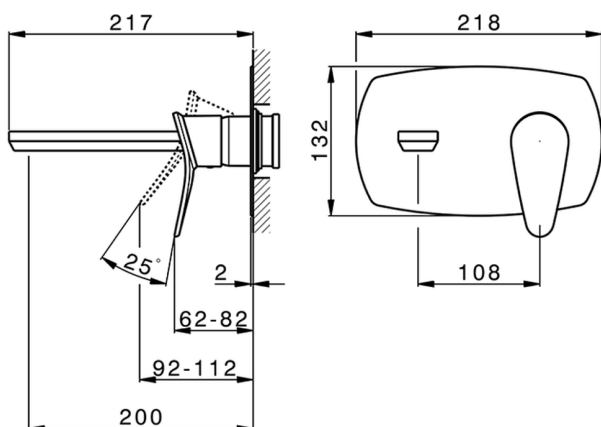

Parte externa monomando lavabo de pared HARLOCK_HC005514

MODELO **HC005514**

Parte externa monomando lavabo de pared, sin parte empotrada, caño L.200 mm, para art. Easy-Box ZB002450 y art. ZB025510

ACABADOS DISPONIBLES

-  **21** 21 Cromo
-  **2P** 2P Oro rosa
-  **2Q** 2Q Black Titanium
-  **40** 40 Negro Mate
-  **4Q** 4Q Blanco Mate
-  **6T** 6T Cromo/Negro Mate

CARACTERÍSTICAS

Instalación	Empotrado
Empotrado 1	ZB002450

MODELO **ZB002450**

Parte empotrada monomando lavabo de pared Easy-Box, con caja de protección, sin parte externa

ACABADOS DISPONIBLES

CARACTERÍSTICAS

Empotrado **1**
 Recambio Cartucho **ZZ95409000**
Cartucho Monomando 35 mm

Piastra/Plate/Plaque/Platte/Placa

2-3mm: XX 56-76

10mm: XX 48-68

EcoStop

La función EcoStop limita el caudal del agua aproximadamente el 50% de la salida máxima con una leve resistencia en la maneta. Basta con empujar ligeramente más allá de la mitad del tope sólo cuando se requiera la salida máxima de agua. Esto permitirá ahorrar hasta un 50% de agua.