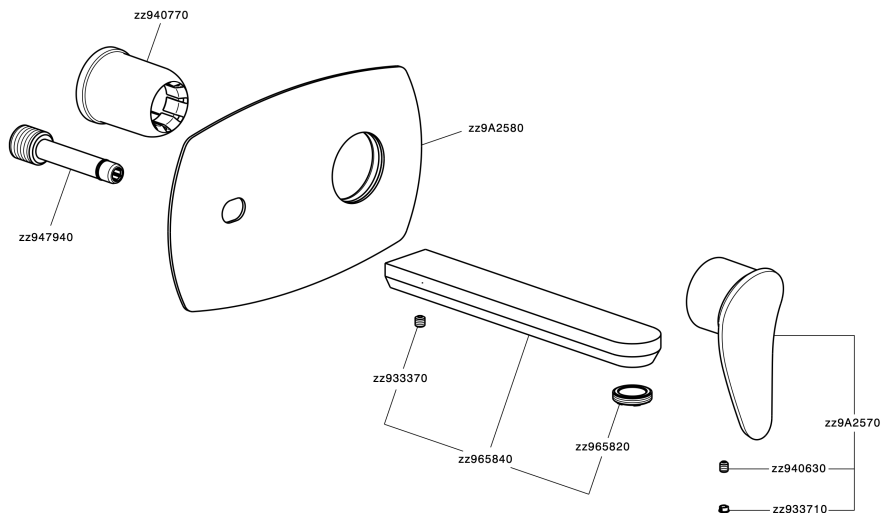

Parte externa monomando lavabo de pared HARLOCK_HC005514

MODELO **HC005514**

Parte externa monomando lavabo de pared, sin parte empotrada, caño L.200 mm, para art. Easy-Box ZB002450 y art. ZB025510

ACABADOS DISPONIBLES

-  **21** 21 Cromo
-  **2P** 2P Oro rosa
-  **2Q** 2Q Black Titanium
-  **40** 40 Negro Mate
-  **4Q** 4Q Blanco Mate
-  **6T** 6T Cromo/Negro Mate

CARACTERÍSTICAS

Instalación	Empotrado
Empotrado 1	ZB002450

Parte externa monomando lavabo de pared HARLOCK_HC005514

HC005514

<https://es.huberitalia.com/parte-externa-monomando-lavabo-de-pared-harlock-hc005514>

Parte empotrada monomando lavabo de pared Easy-Box EMPOTRADO_ZB002450

MODELO **ZB002450**

Parte empotrada monomando lavabo de pared Easy-Box, con caja de protección, sin parte externa

ACABADOS DISPONIBLES

CARACTERÍSTICAS

Empotrado **1**
 Recambio Cartucho **ZZ95409000**
Cartucho Monomando 35 mm