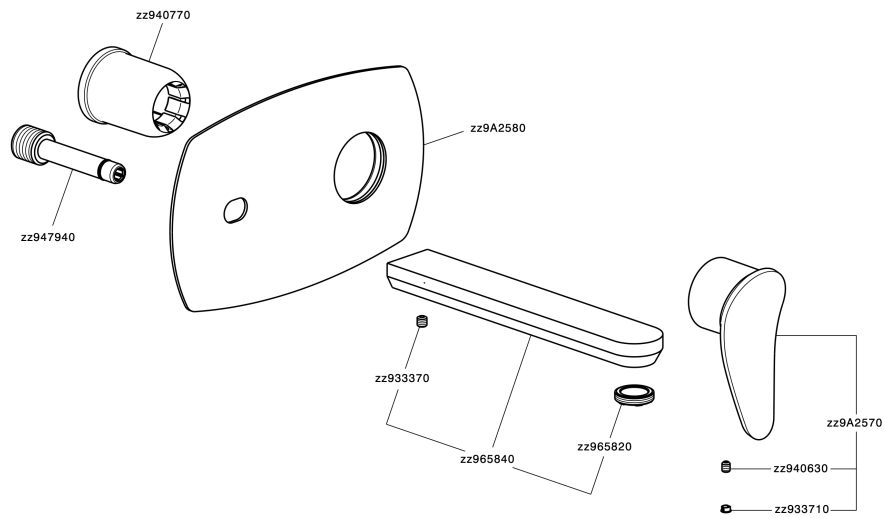

## Parte externa monomando lavabo de pared HARLOCK\_HC005514

HC005514

<https://es.huberitalia.com/parte-externa-monomando-lavabo-de-pared-harlock-hc005514>

Parte empotrada monomando lavabo de pared Easy-Box EMPOTRADO\_ZB002450

ZB002450 <https://es.huberitalia.com/parte-empotrada-monomando-lavabo-de-pared-easy-box-empotrado-zb002450>

2024-11-21