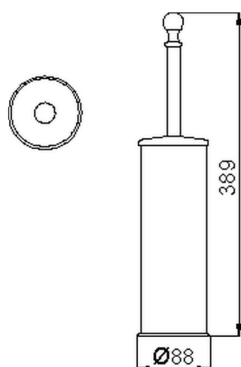

## Escobillero CROISSETTE\_4040.01H.

MODELO **4040.01H.**

Escobillero, de Latón

ACABADOS DISPONIBLES

-  **AC** AC Níquel Satinado Cepillado
-  **BA** BA Bronce Viejo
-  **CR** CR Cromo
-  **2W** 2W Oro Cepillado