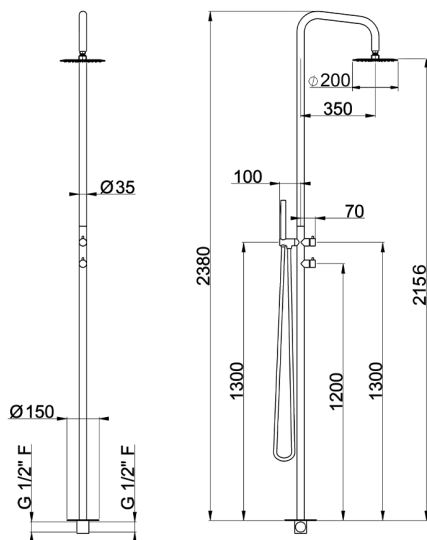

## Columna de ducha progresiva COLLETTIVITÀ\_LX005110

MODELO **LX005110**

Columna de ducha progresiva,desviador 2 salidas,para exterior/interior de suelo,rociador redondo D.200 mm INOX,duchita una función minimalista Ø 23 mm de INOX,INOX AISI 316L

ACABADOS DISPONIBLES

**D1** D1 Inox Cepillado

CARACTERÍSTICAS

Recambio Cartucho **ZZ9E521000 - ZZ9E523000**

**Cartucho Monomando Progresivo 25 mm**

2026-04-11