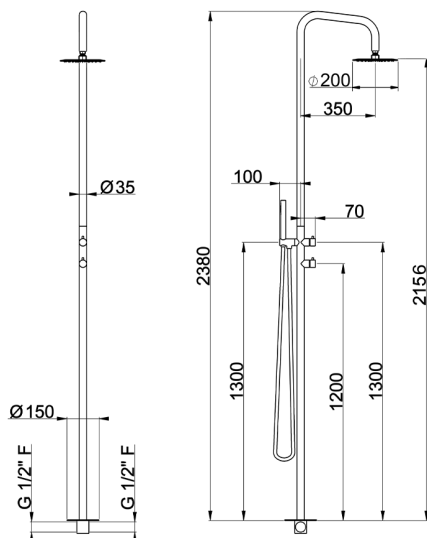

Columna de ducha progresiva COLLETTIVITÀ_LX005110

MODELO **LX005110**

Columna de ducha progresiva,desviador 2 salidas,para exterior/interior de suelo,rociador redondo D.200 mm INOX,duchita una función minimalista Ø 23 mm de INOX,INOX AISI 316L

ACABADOS DISPONIBLES

D1 D1 Inox Cepillado

CARACTERÍSTICAS

Recambio Cartucho **ZZ9E521000 - ZZ9E523000**

Cartucho Monomando Progresivo 25 mm

2026-06-15