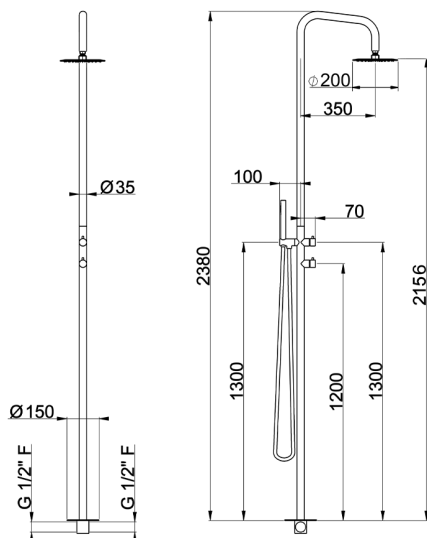

Columna de ducha progresiva COLLETTIVITÀ_LX005110

MODELO **LX005110**

Columna de ducha progresiva,desviador 2 salidas,para exterior/interior de suelo,rociador redondo D.200 mm INOX,duchita una función minimalista Ø 23 mm de INOX,INOX AISI 316L

ACABADOS DISPONIBLES

D1 D1 Inox Cepillado

CARACTERÍSTICAS

Recambio Cartucho **ZZ9E521000 - ZZ9E523000**

Cartucho Monomando Progresivo 25 mm

2026-06-10