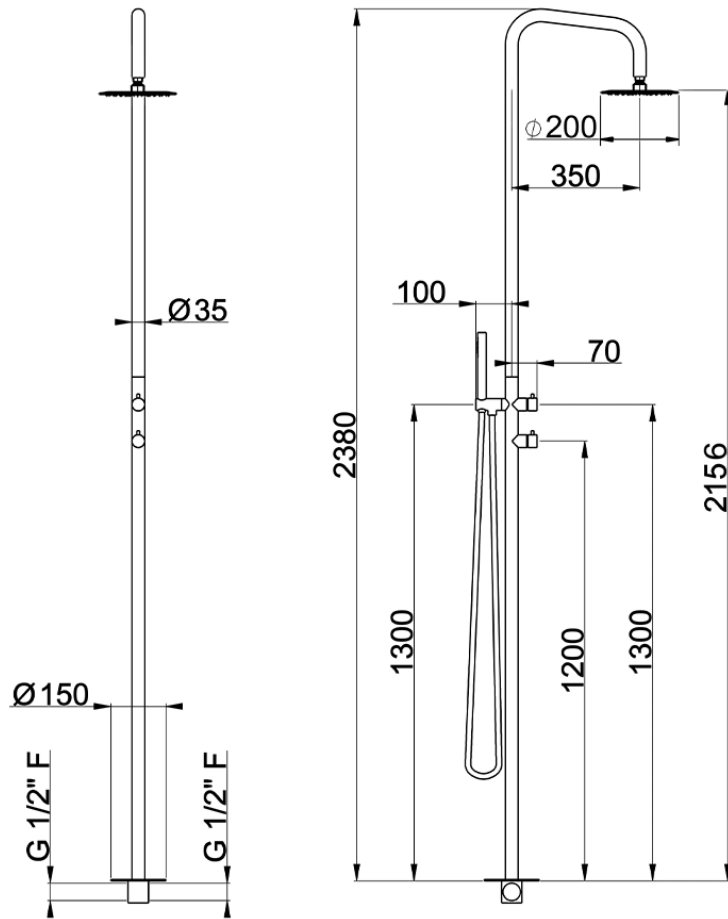

Columna de ducha progresiva COLLETTIVITÀ_LX005110

LX005110

<https://es.huberitalia.com/columna-de-ducha-progresiva-collettivita-lx005110>

2026-06-30