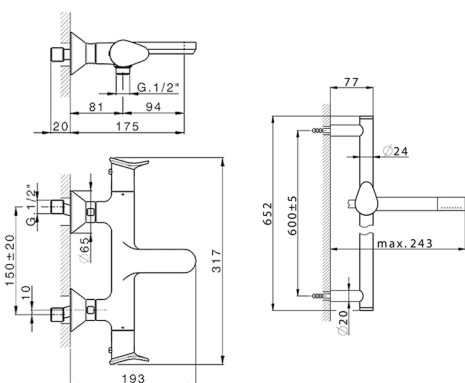

Bañera termostática con barra-corrediza HARLOCK_HCS21010

MODELO **HCS21010**

Bañera termostática con barra-corrediza, barra 60 cm con soporte corredero, duchita una función minimal Ø24mm de Latón, flexible liso SUPREME 150 cm

Cartucho Termostático TMX 25

DeviaStop

La tecnología Huber DeviaStop le permite ajustar el caudal de agua y dirigirla hacia la salida elegida (rociador superior, ducha de mano, etc.).

SafeTouch

El sistema Huber SafeTouch mantiene el cuerpo de la grifería frío al cuerpo durante el uso.