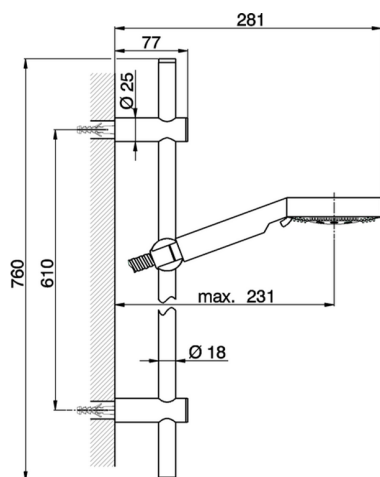

Conjunto ducha barra corrediza Linear SHOWER_SS010072

MODELO **SS010072**

Conjunto ducha barra corrediza Linear, barra 61 cm con soporte corredizo, duchita 5 funciones Ø 100 mm de ABS, flexible liso SILVERFLEX 150 cm

ACABADOS DISPONIBLES

CARACTERÍSTICAS

2026-05-20