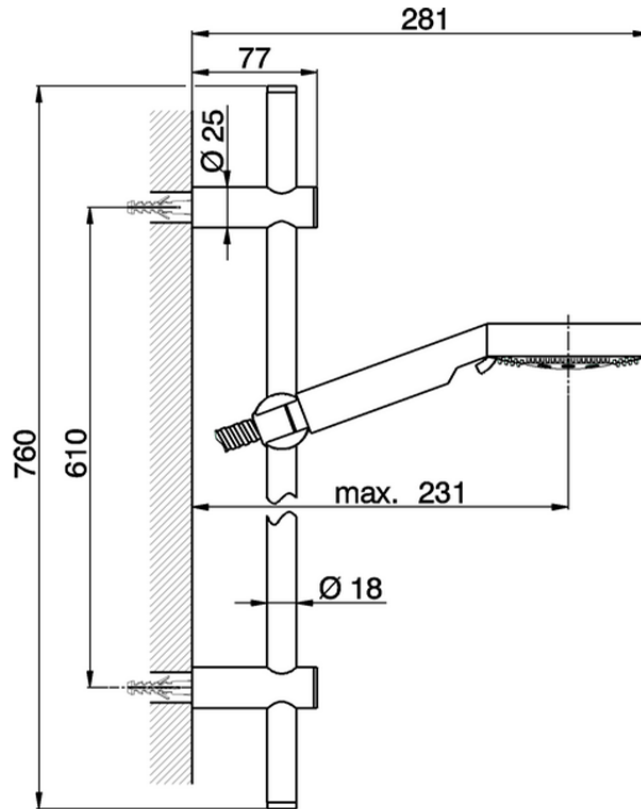

Conjunto ducha barra corrediza Linear SHOWER_SS010072

SS010072

<https://es.huberitalia.com/conjunto-ducha-barra-corrediza-linear-shower-ss010072>

2026-06-15