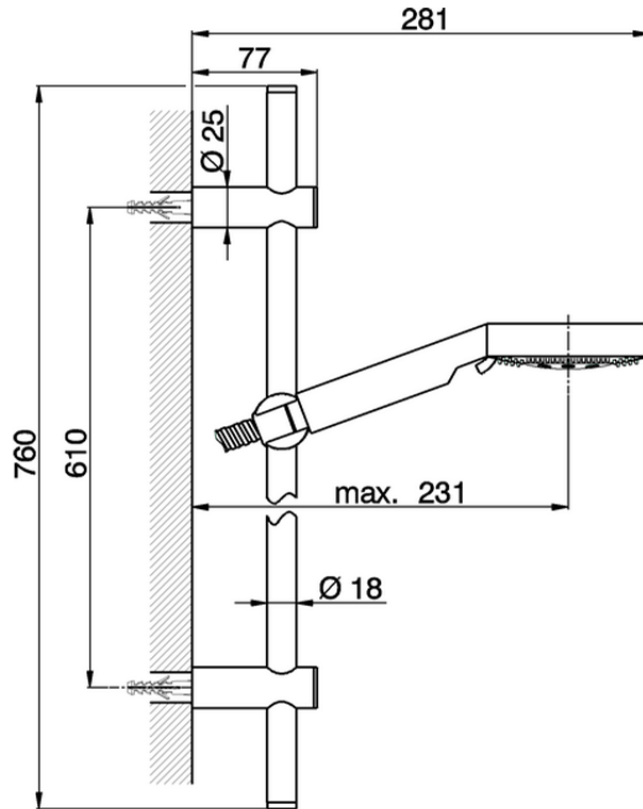

Conjunto ducha barra corrediza Linear SHOWER_SS010072

SS010072

<https://es.huberitalia.com/conjunto-ducha-barra-corrediza-linear-shower-ss010072>

2026-06-10