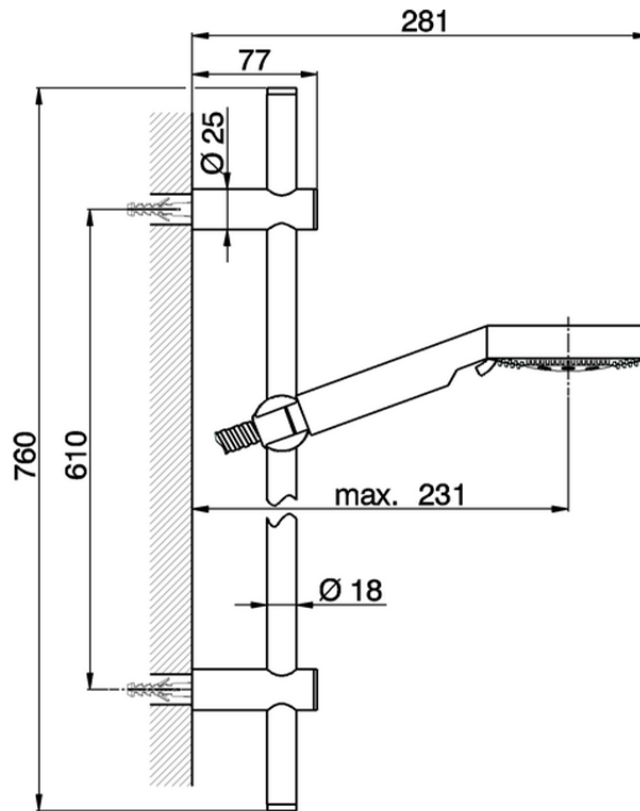

Conjunto ducha barra corrediza Linear SHOWER_SS010072

SS010072

<https://es.huberitalia.com/conjunto-ducha-barra-corrediza-linear-shower-ss010072>

2026-05-20