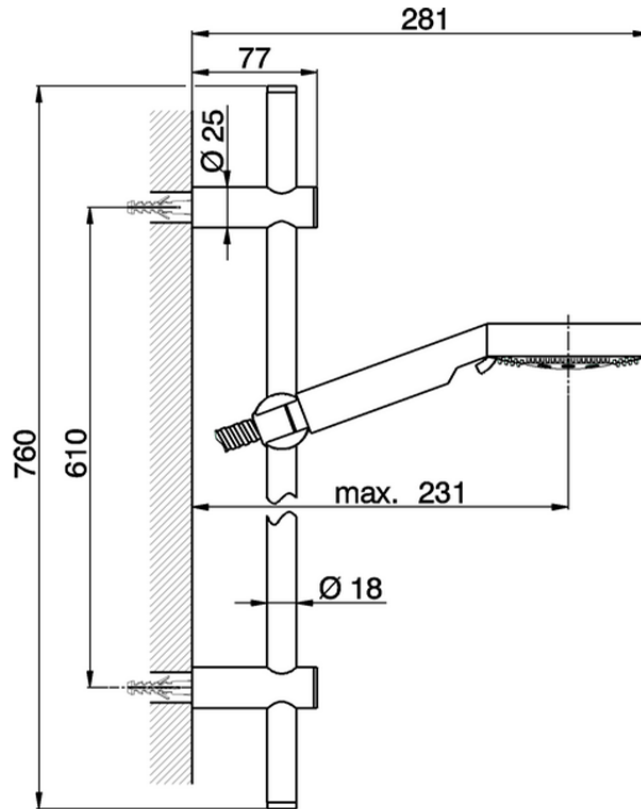

Conjunto ducha barra corrediza Linear SHOWER_SS010072

SS010072

<https://es.huberitalia.com/conjunto-ducha-barra-corrediza-linear-shower-ss010072>

2026-04-29