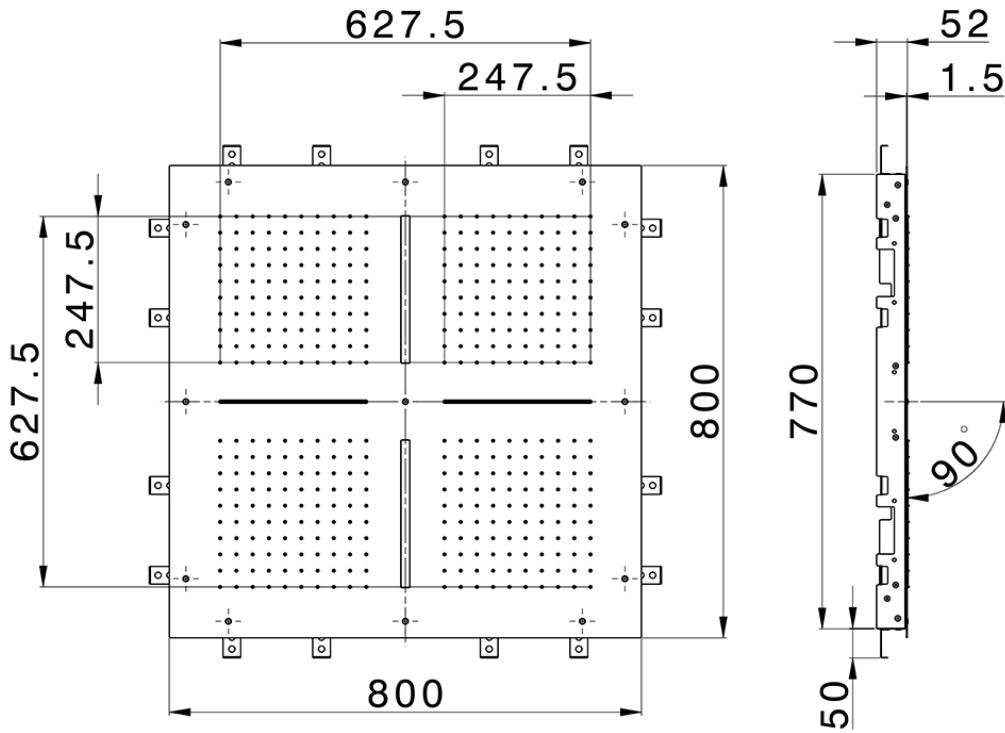

Rociador de techo con cromoterapia 800x800 mm ZEN\_ZS1C0100

ZS1C0100

<https://es.huberitalia.com/rociador-de-techo-con-cromoterapia-800x800-mm-zen-zs1c0100>

2026-04-15