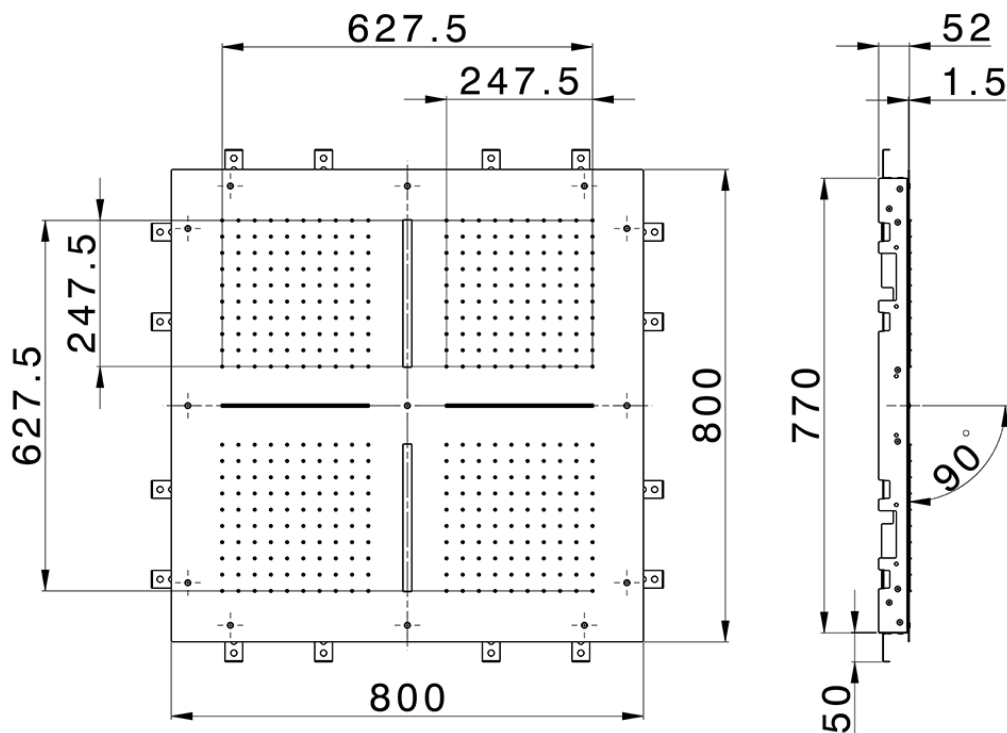

Rociador de techo con cromoterapia 800x800 mm ZEN_ZS1C0100

ZS1C0100

<https://es.huberitalia.com/rociador-de-techo-con-cromoterapia-800x800-mm-zen-zs1c0100>

2026-06-10