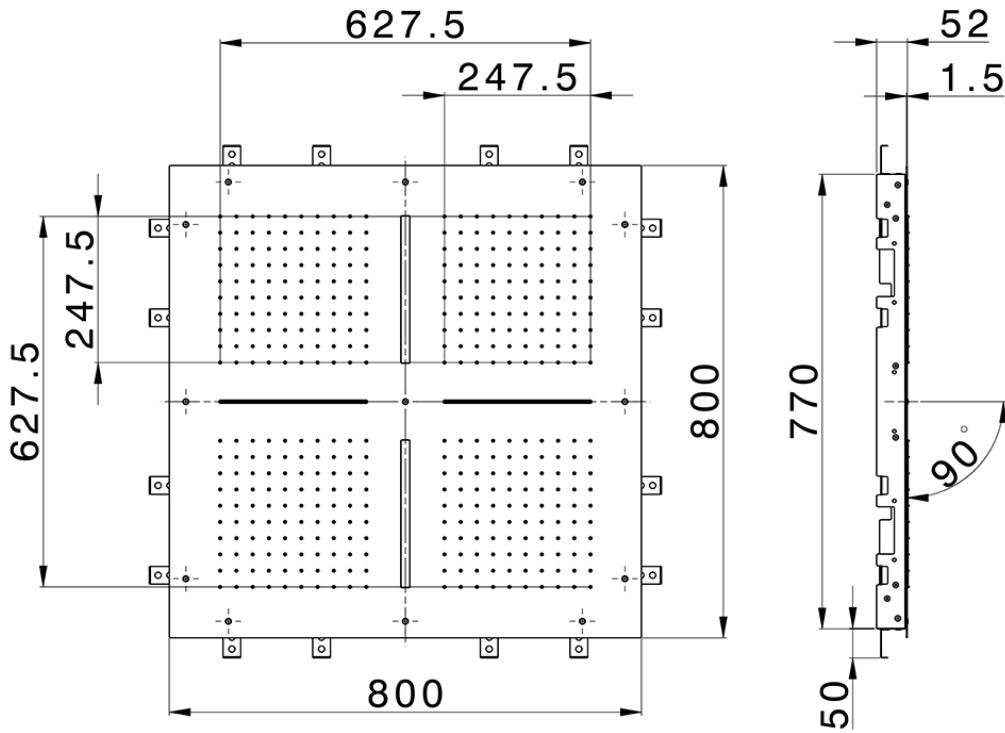

Rociador de techo con cromoterapia 800x800 mm ZEN\_ZS1C0100

ZS1C0100

<https://es.huberitalia.com/rociador-de-techo-con-cromoterapia-800x800-mm-zen-zs1c0100>

2026-05-20