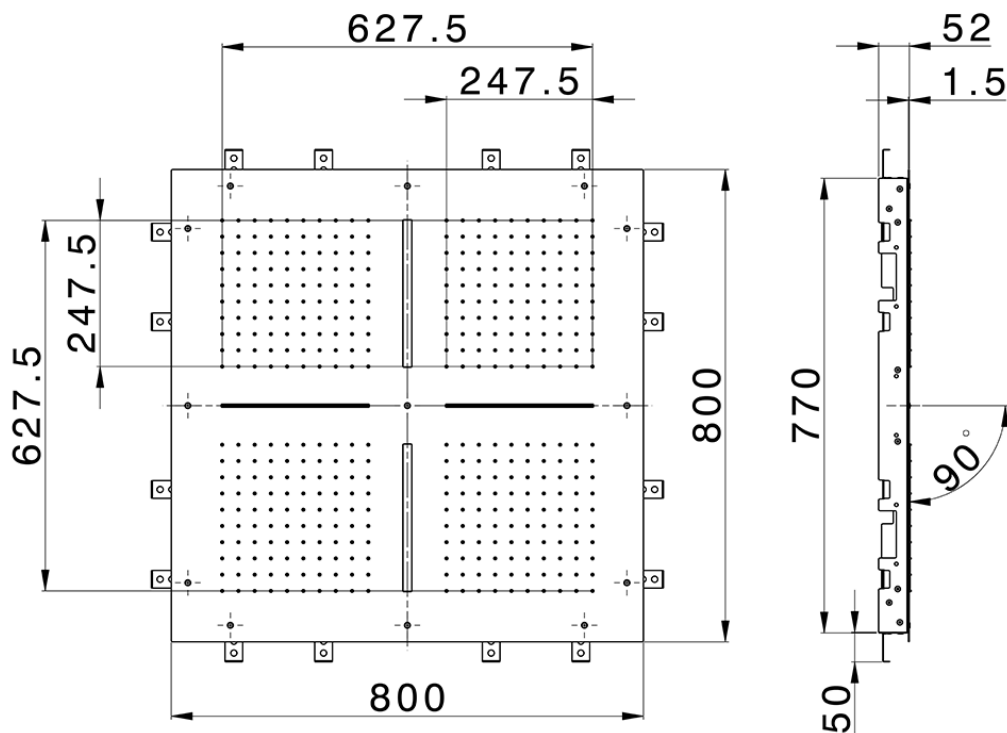

Rociador de techo con cromoterapia 800x800 mm ZEN\_ZS1C0100

ZS1C0100

<https://es.huberitalia.com/rociador-de-techo-con-cromoterapia-800x800-mm-zen-zs1c0100>

2026-04-16