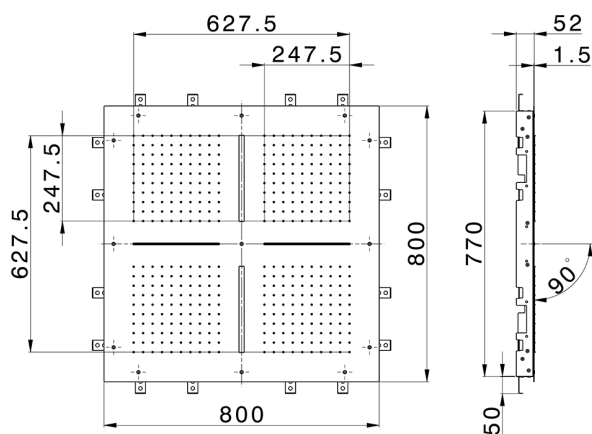

Rociador de techo con cromoterapia 800x800 mm ZEN_ZS1C0100

MODELO **ZS1C0100**

Rociador de techo con cromoterapia 800x800 mm, funciones 4 salidas lluvia, funciones 2 cascadas, cromoterapia, con mando a distancia incluido, acero inoxidable AISI 304

ACABADOS DISPONIBLES

- **D1** D1 Inox Cepillado
- **40** 40 Negro Mate
- **4Q** 4Q Blanco Mate
- **D2** D2 Inox brillo

CARACTERÍSTICAS

2026-06-10