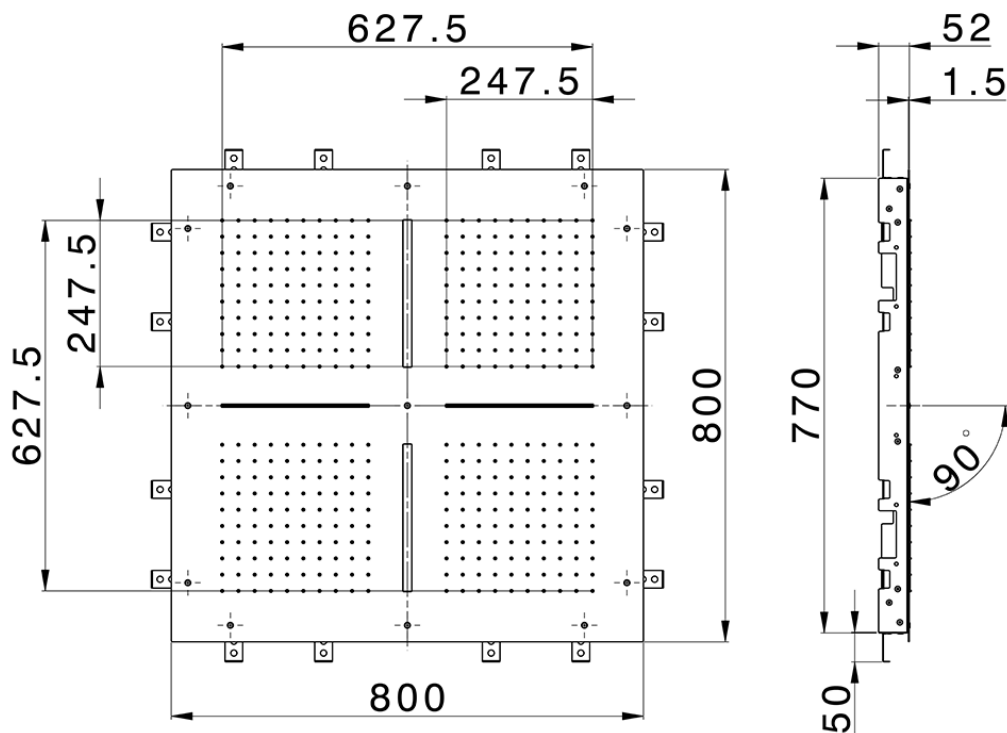

Rociador de techo con cromoterapia 800x800 mm ZEN_ZS1C0100

ZS1C0100

<https://es.huberitalia.com/rociador-de-techo-con-cromoterapia-800x800-mm-zen-zs1c0100>

2026-04-16