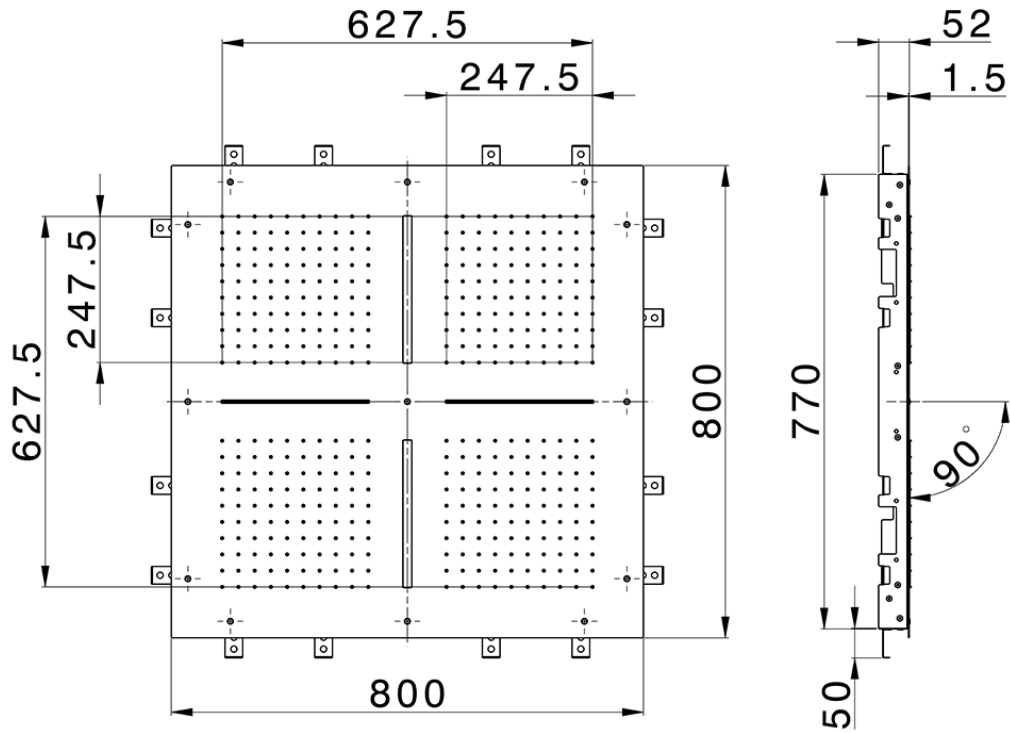

Rociador de techo con cromoterapia 800x800 mm ZEN\_ZS1C0100

ZS1C0100

<https://es.huberitalia.com/rociador-de-techo-con-cromoterapia-800x800-mm-zen-zs1c0100>

2026-06-15