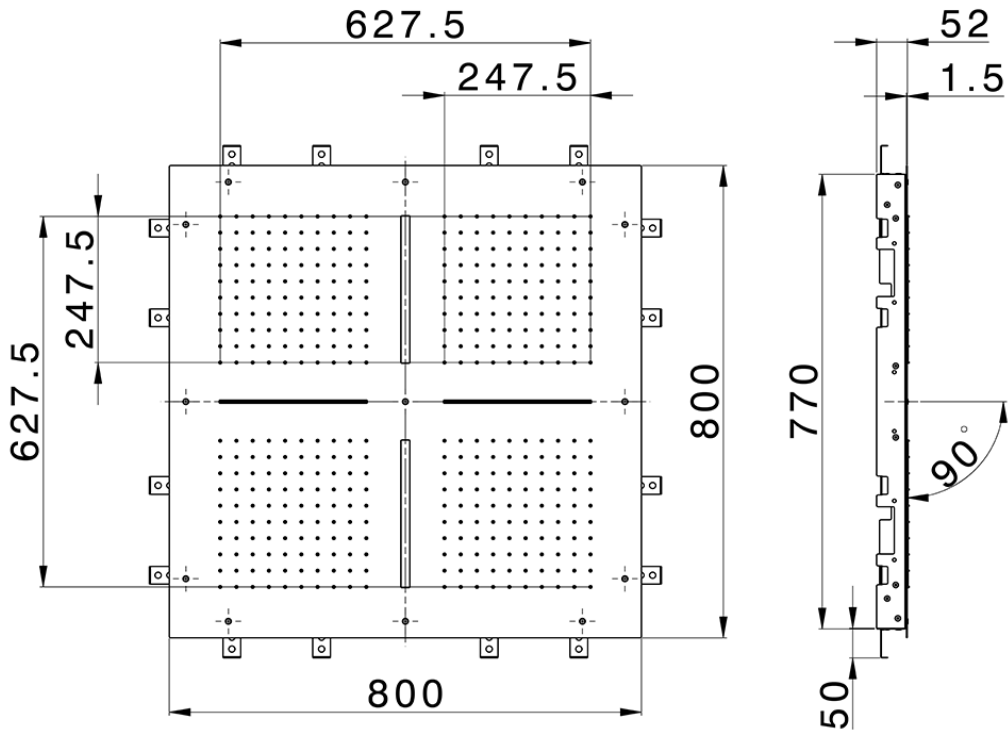

Rociador de techo con cromoterapia 800x800 mm ZEN_ZS1C0100

ZS1C0100

<https://es.huberitalia.com/rociador-de-techo-con-cromoterapia-800x800-mm-zen-zs1c0100>

2026-05-20