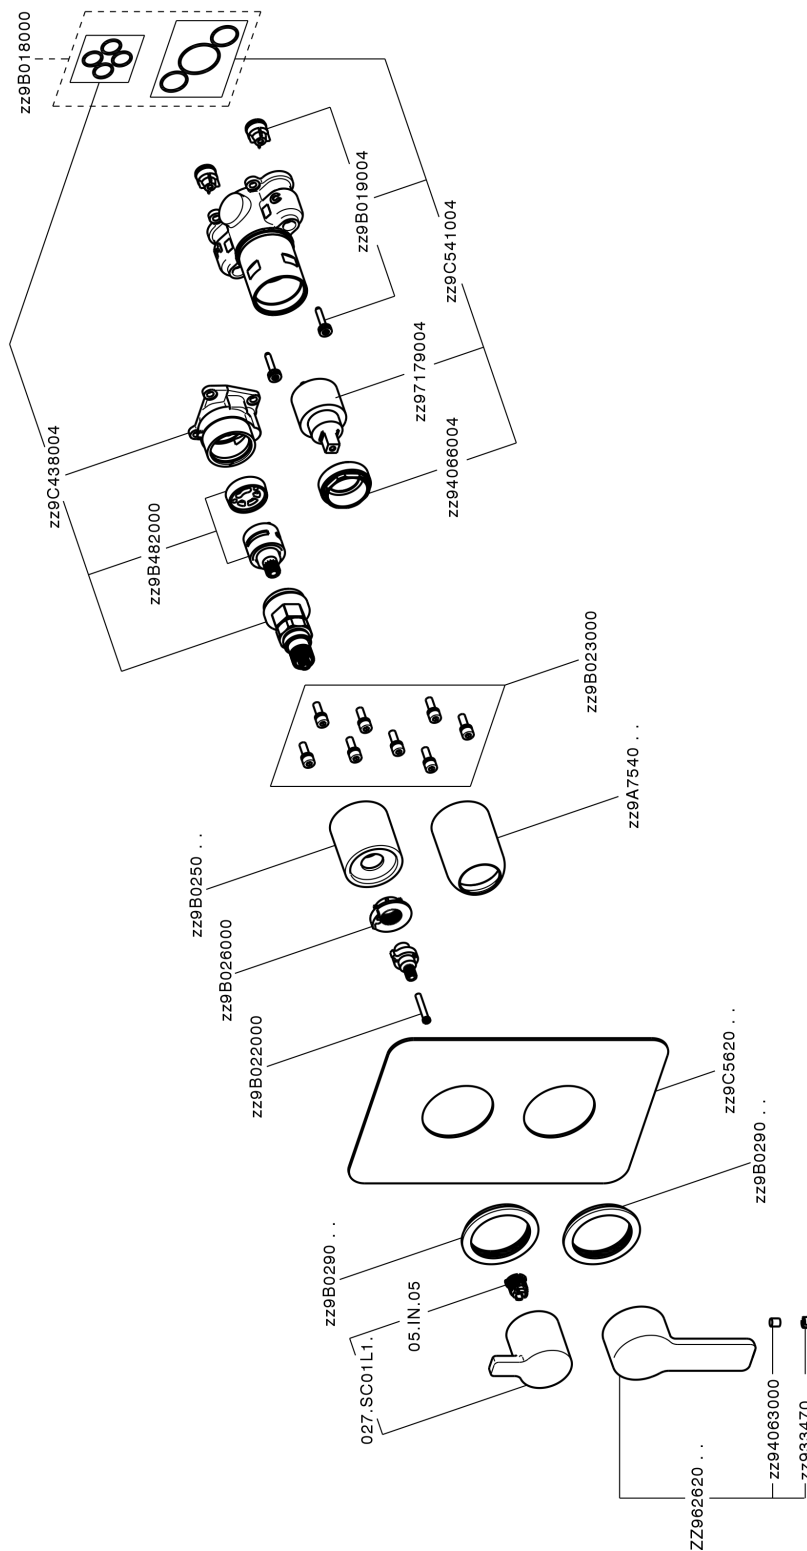

Conjunto Monomando para One-Box ONE BOX_SF0BM030

SF0BM030

<https://es.huberitalia.com/conjunto-monomando-para-one-box-one-box-sf0bm030>