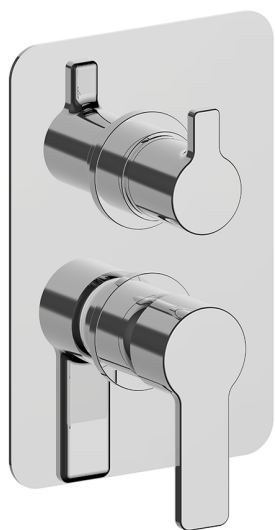

## Conjunto Monomando para One-Box ONE BOX\_SF0BM030

MODELO **SF0BM030**

Conjunto Monomando para One-Box, con desviador 2-3 salidas, profundidad mínima de instalación 67 mm, sin parte empotrada, para art. ZB00B030-ZB00B031

ACABADOS DISPONIBLES

**21** 21 Cromo

CARACTERÍSTICAS

Recambio Cartucho **ZZ97179000**

**Cartucho Monomando 35 mm**

Instalación **Empotrado**

Empotrado 2 **ZB00B031**

**ZB00B030**

## One-Box Universal para empotrado ONE BOX\_ZB00B031

MODELO **ZB00B031**

One-Box Universal para empotrado, para termostático o monomando 1 o 2 o 3 salidas, sin parte externa, con silenciadores, con junta para sellado