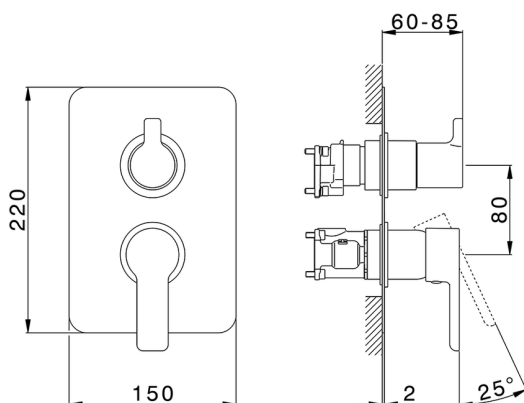

## Conjunto Monomando para One-Box ONE BOX\_SF0BM030

MODELO **SF0BM030**

Conjunto Monomando para One-Box, con desviador 2-3 salidas, profundidad mínima de instalación 67 mm, sin parte empotrada, para art. ZB00B030-ZB00B031

ACABADOS DISPONIBLES

**21** 21 Cromo

CARACTERÍSTICAS

Recambio Cartucho **ZZ97179000**

**Cartucho Monomando 35 mm**

Instalación **Empotrado**

Empotrado 2 **ZB00B031**

**ZB00B030**