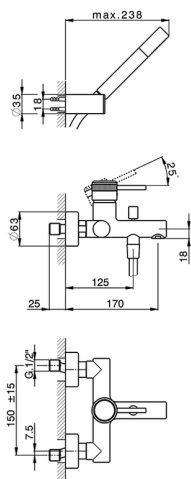

Bañera monomando con duplex CHRONOS_CR000126

MODELO **CR000126**

Bañera monomando con duplex, soporte duchita articulado mural, duchita una función minimal Ø24mm de Latón, flexible liso SUPREME 150 cm

ACABADOS DISPONIBLES

-  **21** 21 Cromo
-  **2F** 2F Níquel Cepillado
-  **2Q** 2Q Black Titanium

CARACTERÍSTICAS

Recambio Cartucho **ZZ95435000**

Cartucho Monomando 35 mm

2024-11-21