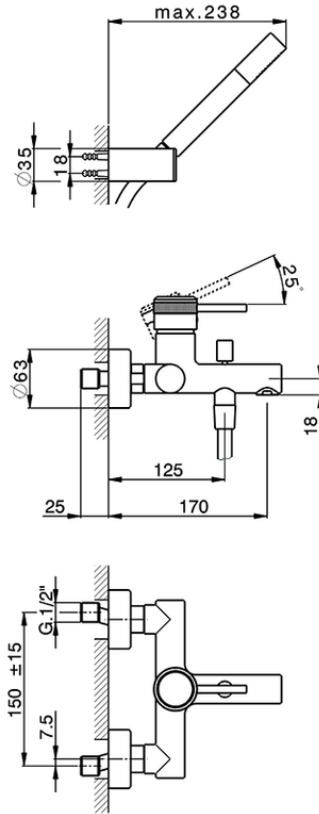

Bañera monomando con duplex CHRONOS_CR000126

CR000126

<https://es.huberitalia.com/banera-monomando-con-duplex-chronos-cr000126>

2024-11-21