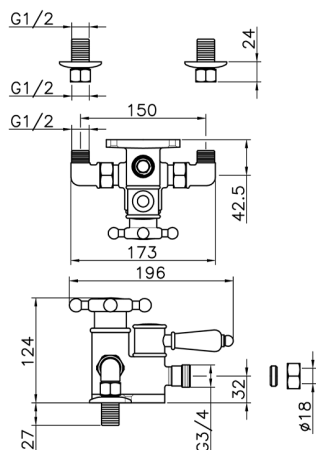

## Ducha termostática VICTORIAN\_150.VT51H.

MODELO **150.VT51H.**

Ducha termostática, sin conjunto ducha, conexión para latiguillo 3/4" M

ACABADOS DISPONIBLES

-  **AC** AC Níquel Satinado Cepillado
-  **AG** AG Oro Viejo
-  **BA** BA Bronce Viejo
-  **CR** CR Cromo
-  **2W** 2W Oro Cepillado

CARACTERÍSTICAS

Recambio Cartucho **24.04A.PP**

**Cartucho Termostático Plus P 8X20**