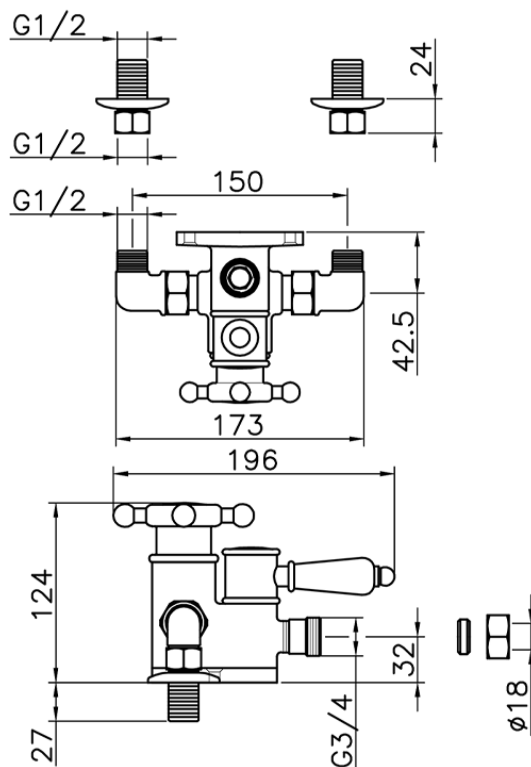

Ducha termostática VICTORIAN_150.VT51H.

150.VT51H.

<https://es.huberitalia.com/ducha-termostatica-victorian-150-vt51h>

2025-01-06