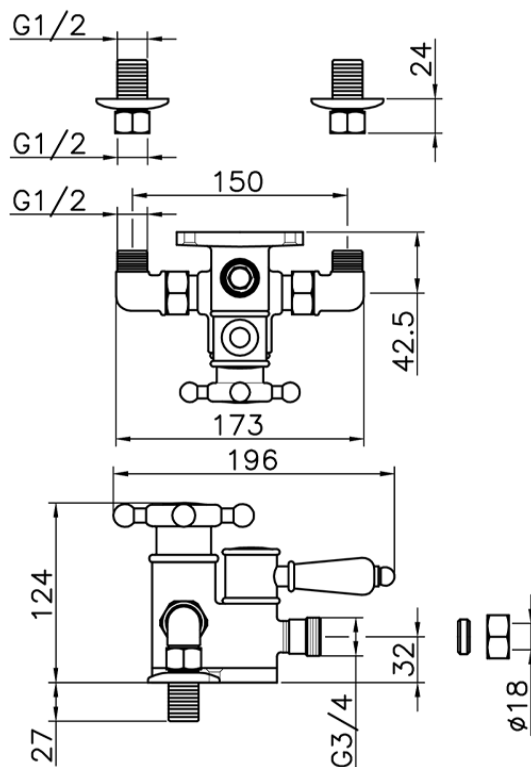

## Ducha termostática VICTORIAN\_150.VT51H.

150.VT51H.

<https://es.huberitalia.com/ducha-termostatica-victorian-150-vt51h>

2025-01-06