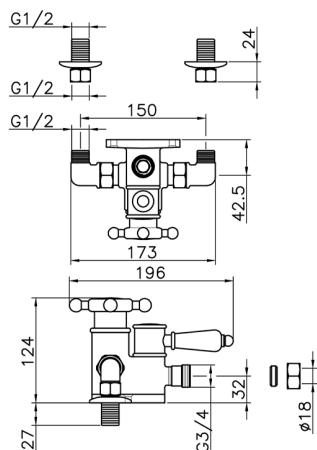

## Ducha termostática VICTORIAN\_150.VT51H.

MODELO **150.VT51H.**

Ducha termostática, sin conjunto ducha, conexión para latiguillo 3/4" M

ACABADOS DISPONIBLES

-  **AC** AC Níquel Satinado Cepillado
-  **AG** AG Oro Viejo
-  **BA** BA Bronce Viejo
-  **CR** CR Cromo
-  **2W** 2W Oro Cepillado

CARACTERÍSTICAS

Recambio Cartucho **24.04A.PP**

**Cartucho Termostático Plus P 8X20**