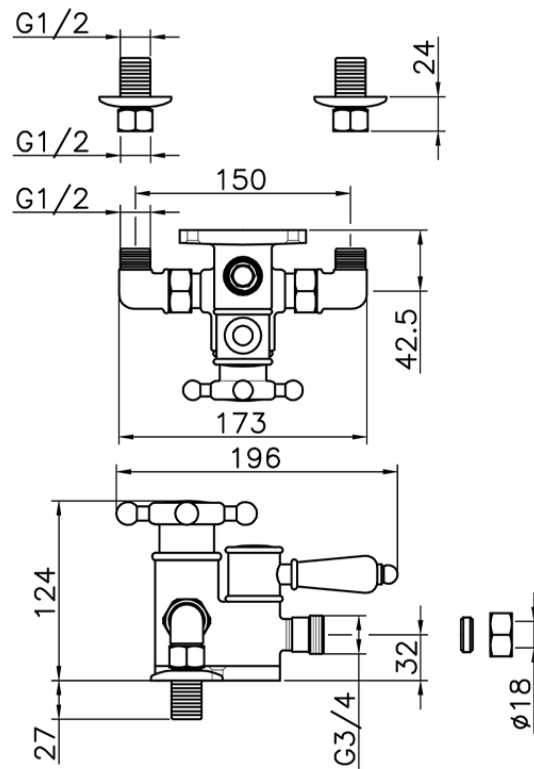

Ducha termostática VICTORIAN_150.VT51H.

150.VT51H.

<https://es.huberitalia.com/ducha-termostatica-victorian-150-vt51h>

2025-01-05