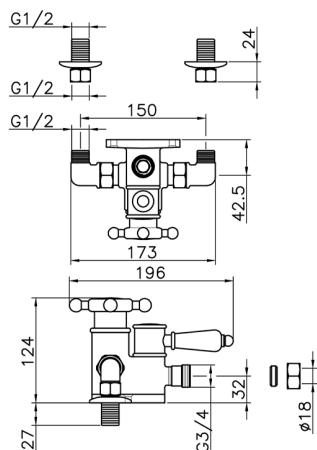

Ducha termostática VICTORIAN_150.VT51H.

MODELO **150.VT51H.**

Ducha termostática, sin conjunto ducha, conexión para latiguillo 3/4" M

ACABADOS DISPONIBLES

-  **AC** AC Níquel Satinado Cepillado
-  **AG** AG Oro Viejo
-  **BA** BA Bronce Viejo
-  **CR** CR Cromo
-  **2W** 2W Oro Cepillado

CARACTERÍSTICAS

Recambio Cartucho **24.04A.PP**

Cartucho Termostático Plus P 8X20

Termostático

El Termostático Huber es tu gestor personal del agua, ayudándote a manejar, controlar y ahorrar agua y energía.